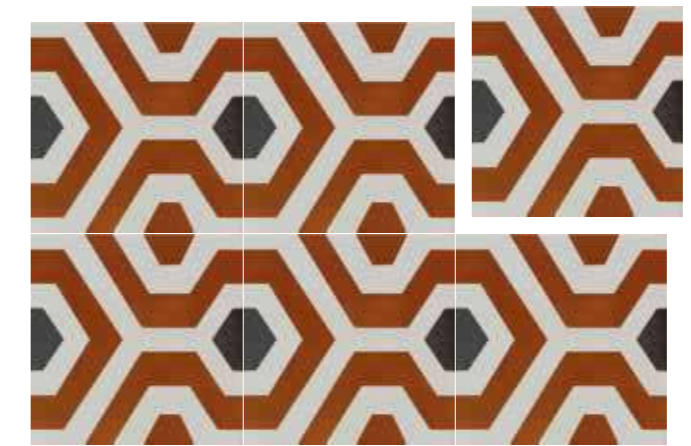

Pvto. / Floor / Sol: Art Gauguin 22,3x22,3