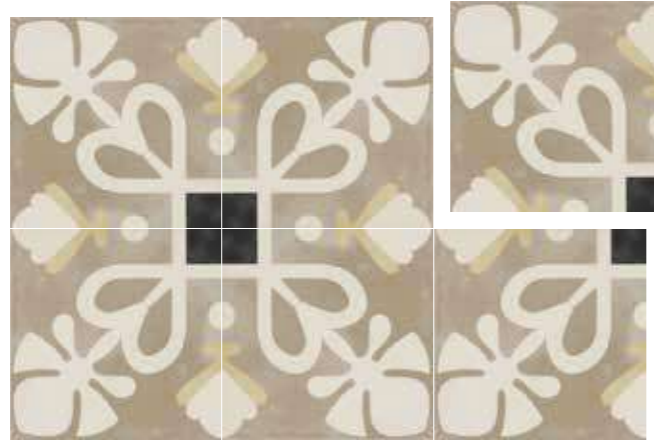

Art Renoir

COMPACGLASS
GRES PORCELÁNICO ESMALTADO
GLAZED PORCELAIN TILES
GRÈS CÉRAME ÉMAILLÉ

Pvto. / Floor / Sol: Renoir 22,3x22,3