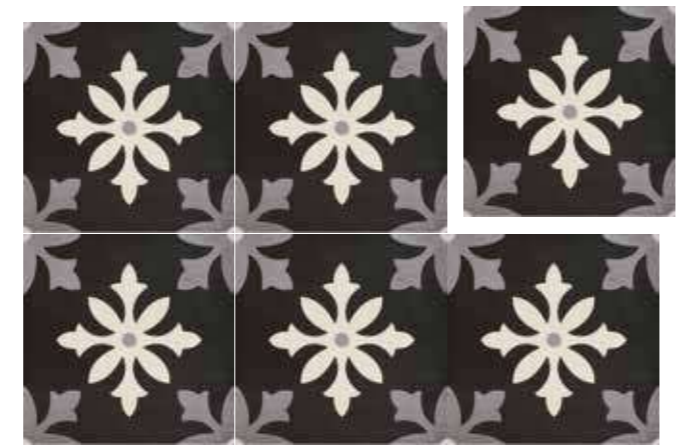

# Art Degas

22,3x22,3  
8,78"x8,78"

COMPACGLASS  
GRES PORCELÁNICO ESMALTADO  
GLAZED PORCELAIN TILES  
GRÈS CÉRAMÉ ÉMAILLÉ

Art Degas Blanco

Art Degas Negro

Pvto. / Floor / Sol: Degas Blanco 22,3x22,3 - Degas Negro 22,3x22,3 - Art Gris 22,3x22,3