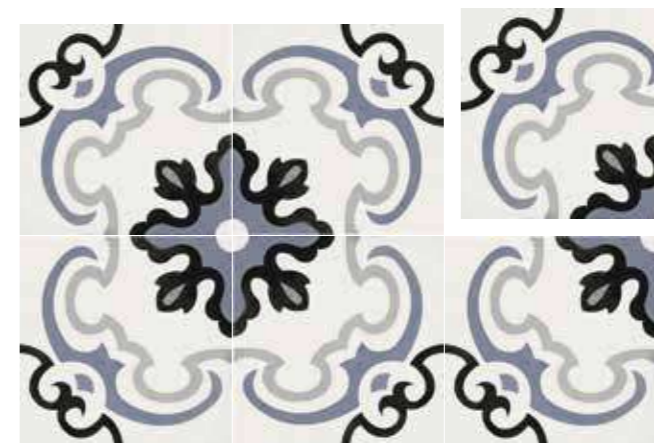

Art Monet

COMPACGLASS
GRES PORCELÁNICO ESMALTADO
GLAZED PORCELAIN TILES
GRÈS CÉRAME ÉMAILLÉ

Rvto. / Wall / Rvtm.: Brickwall Blanco 7x28 - Tripoli Blanco 25x75
Pvto. / Floor / Sol: Monet 22,3x22,3