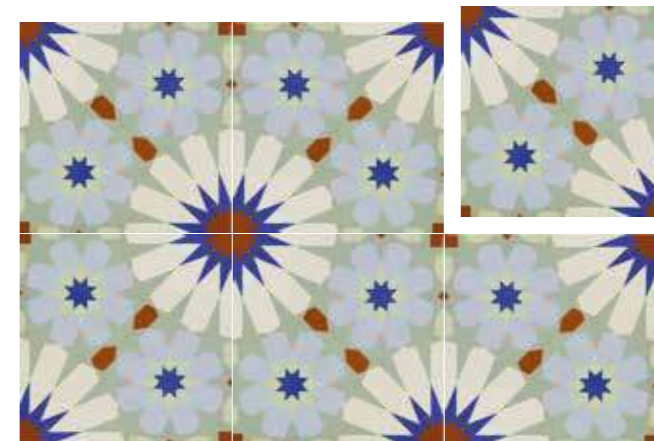

Pvto. / Floor / Sol: Cassatt 22,3x22,3 - Art Blanco 22,3x22,3