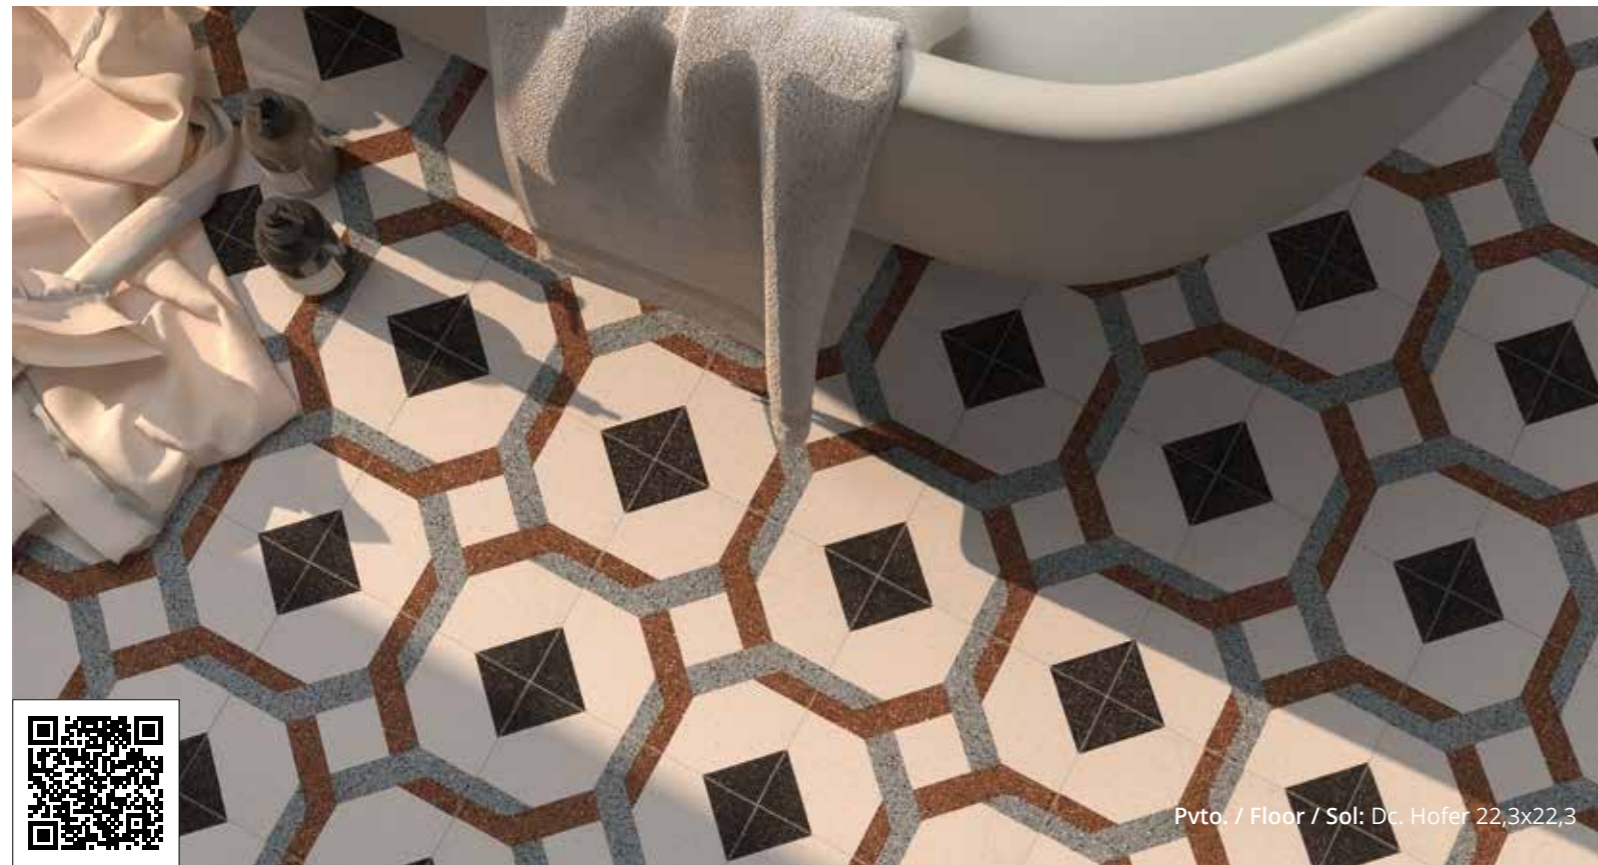

Dc. Hofer

22,3x22,3
8,78"x8,78"

COMPACGLASS
GRES PORCELÁNICO ESMALTADO
GLAZED PORCELAIN TILES
GRÈS CÉRAME ÉMAILLÉ

Pvto. / Floor / Sol: Dc. Hofer 22,3x22,3

Dc. Horta

22,3x22,3
8,78"x8,78"

COMPACGLASS
GRES PORCELÁNICO ESMALTADO
GLAZED PORCELAIN TILES
GRÈS CÉRAME ÉMAILLÉ