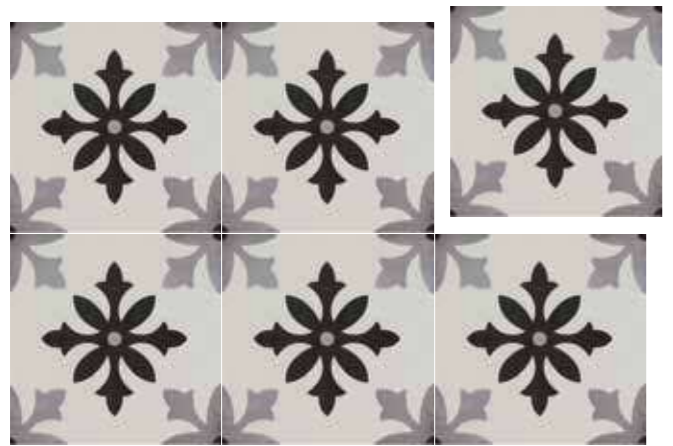

Art Degas

22,3x22,3
8,78"x8,78"

COMPACGLASS
GRES PORCELÁNICO ESMALTADO
GLAZED PORCELAIN TILES
GRÈS CÉRAMÉ ÉMAILLÉ