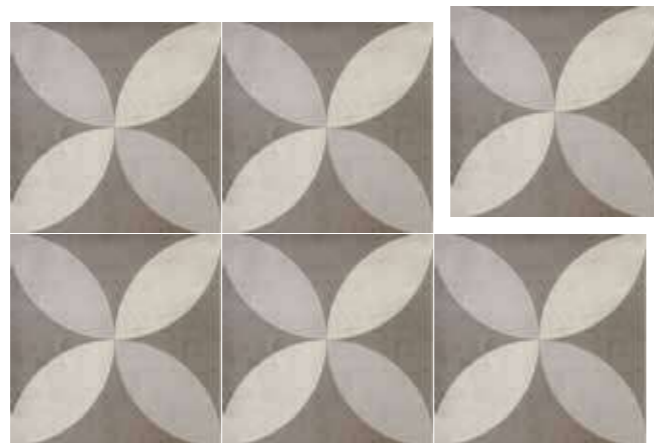

Art Lopic

COMPACGLASS
GRES PORCELÁNICO ESMALTADO
GLAZED PORCELAIN TILES
GRÈS CÉRAME ÉMAILLÉ

Rvto. / Wall / Rvtm.: Essen Gris 45x90 - Rlv. Essen Gris 45x90 - Lopic 22,3x22,3
Pvto. / Floor / Sol: Lopic 22,3x22,3