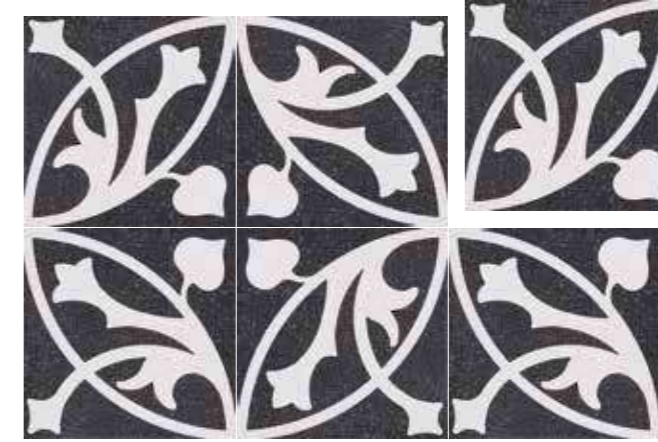

Pvto. / Floor / Sol: Dc. Erte Negro 22,3x22,3 - Deco Negro 22,3x22,3