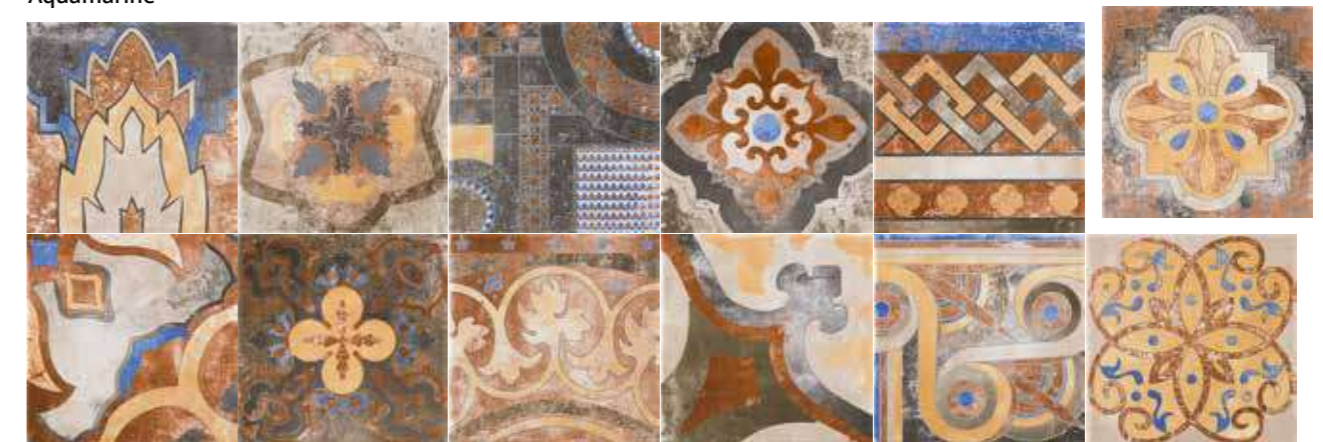

Empoli

22,3x22,3
8,78"x8,78"

COMPACGLASS
GRES PORCELÁNICO ESMALTADO
GLAZED PORCELAIN TILES
GRÈS CÉRAME ÉMAILLÉ

Earth