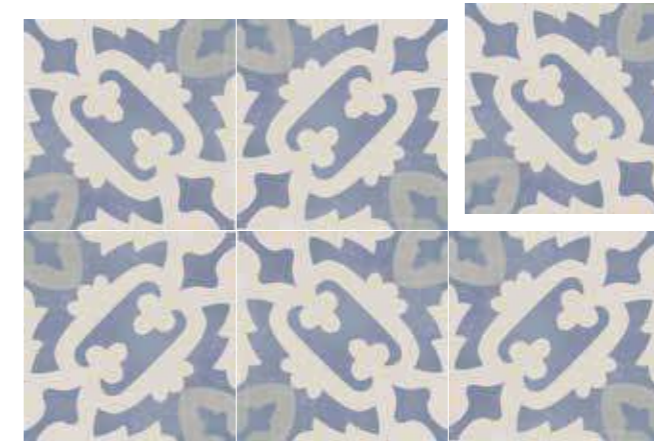

Art Rodin

COMPACGLASS
GRES PORCELÁNICO ESMALTADO
GLAZED PORCELAIN TILES
GRÈS CÉRAME ÉMAILLÉ

Rvto. / Wall / Rvrm.: Elgin Perla 45x90 - At. Viggo Arce 20x75
Pvto. / Floor / Sol: Rodin 22,3x22,3