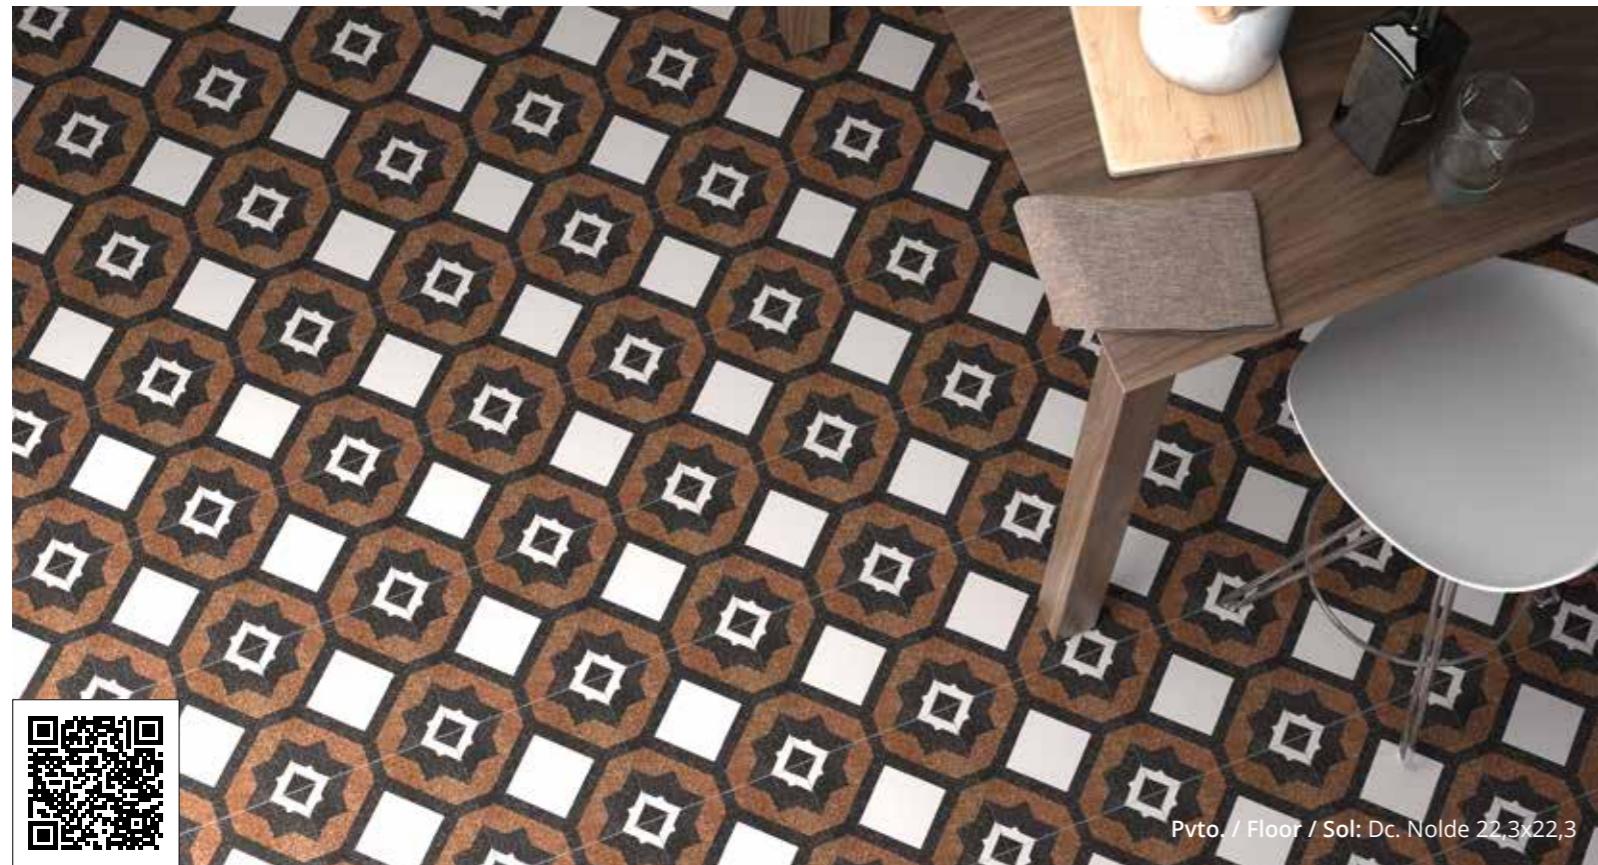

Dc. Nolde

COMPACGLASS
GRES PORCELÁNICO ESMALTADO
GLAZED PORCELAIN TILES
GRÈS CÉRAME ÉMAILLÉ

Pvto. / Floor / Sol: Dc. Nolde 22,3x22,3

Dc. Preiss

COMPACGLASS
GRES PORCELÁNICO ESMALTADO
GLAZED PORCELAIN TILES
GRÈS CÉRAME ÉMAILLÉ