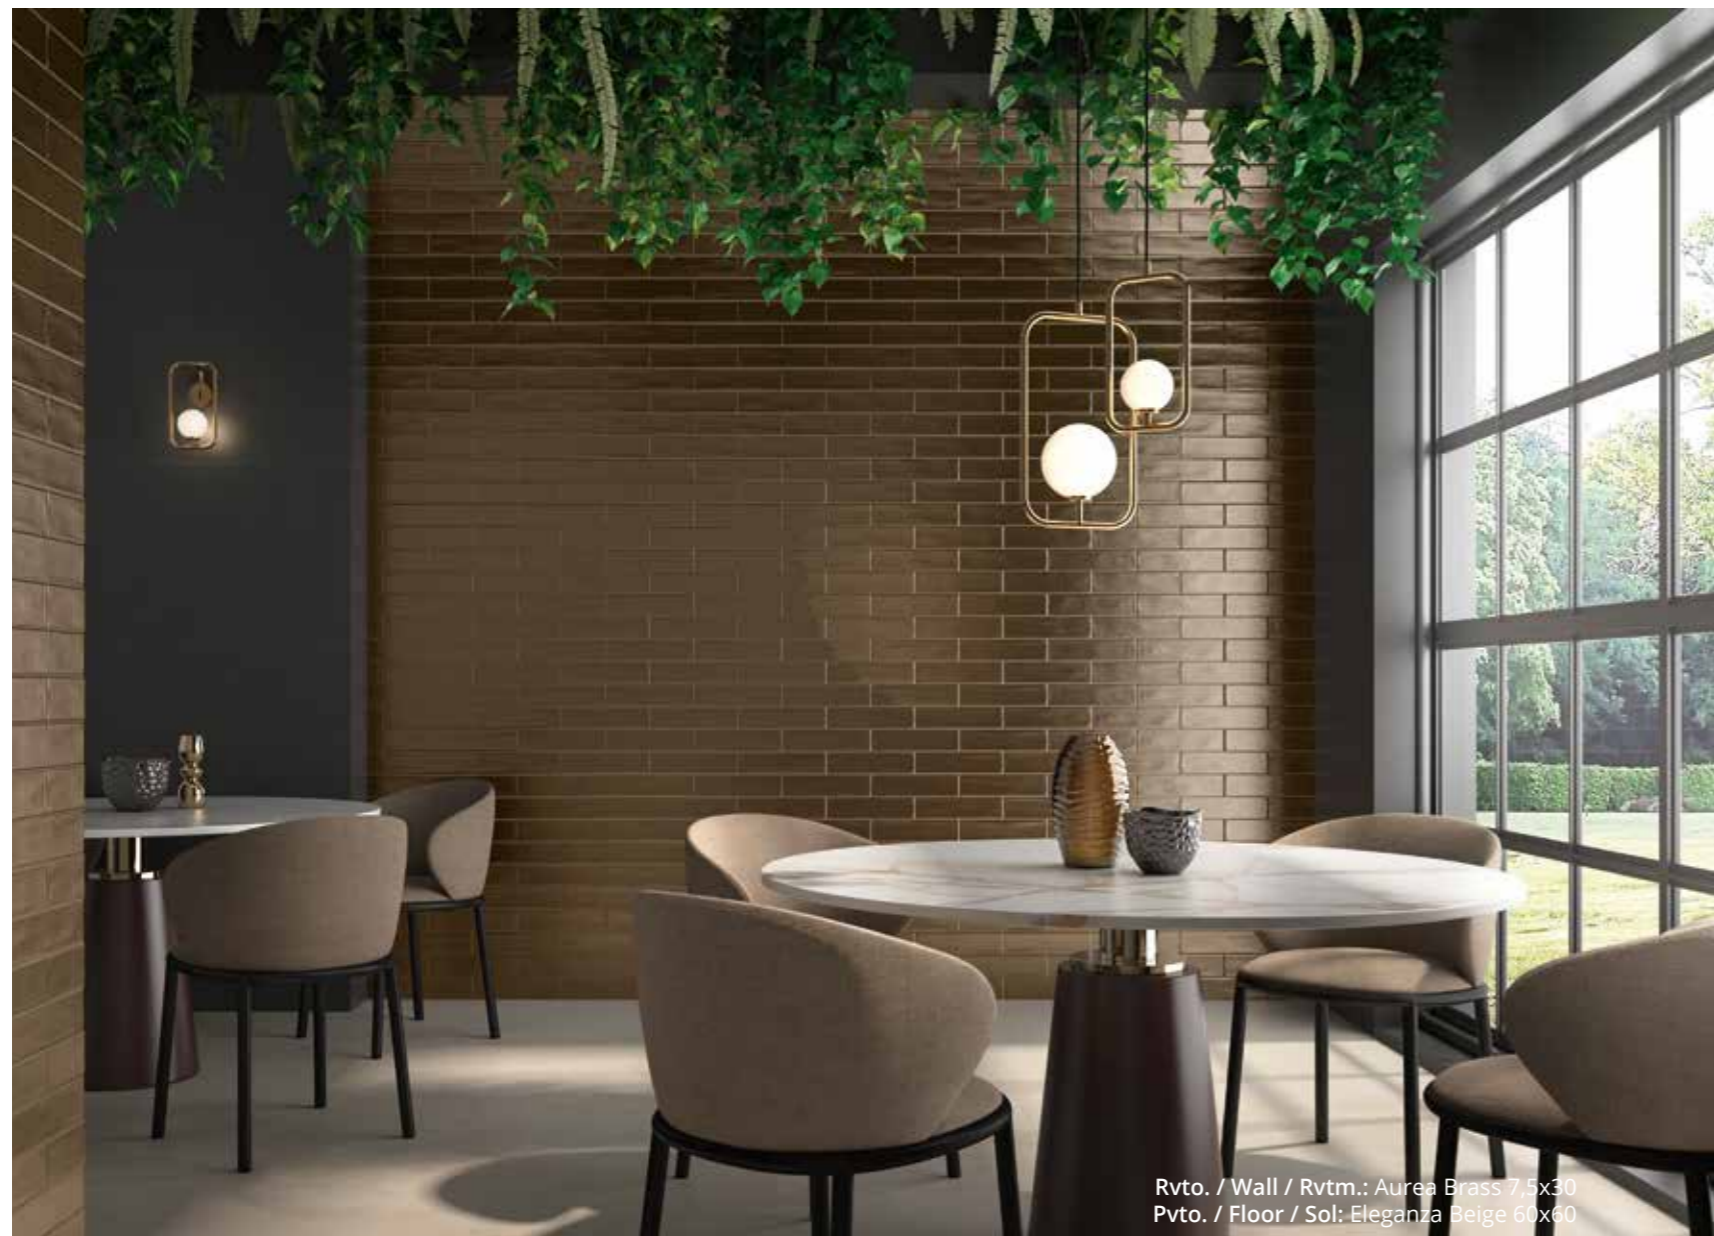

# Aurea

Via aurea | Floss Aurea

Rvto. / Wall / Rvto.: Aurea Brass 7,5x30  
Pvto. / Floor / Sol: Eleganza Beige 60x60