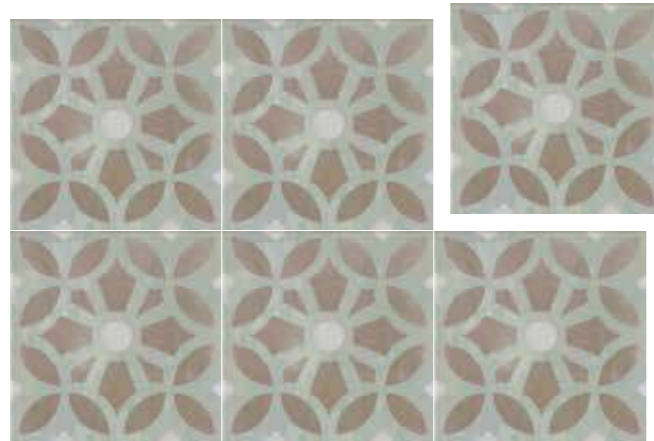

Art Cezzane

22,3x22,3
8,78"x8,78"

COMPACGLASS
GRES PORCELÁNICO ESMALTADO
GLAZED PORCELAIN TILES
GRÈS CÉRAME ÉMAILLÉ