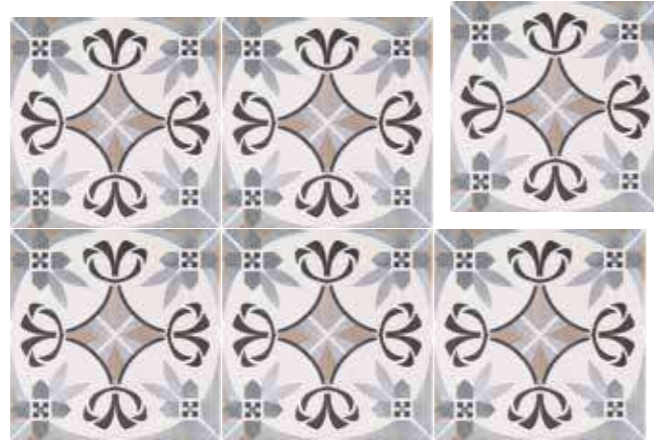

Art Sysley

COMPACGLASS
GRES PORCELÁNICO ESMALTADO
GLAZED PORCELAIN TILES
GRÈS CÉRAME ÉMAILLÉ

Rvto. / Wall / Rvtm.: Eaton Coal 30,3x61,3 Art Blanco 22,3x22,3
Pvto. / Floor / Sol: Sysley 22,3x22,3