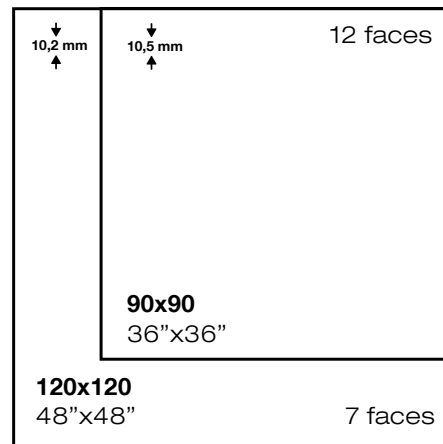

aeris

pavimento _ porcelánico _ pulido _ rectificado
floor tile _ porcelain _ polished _ rectified

Aeris 90x90 / 36"x36"