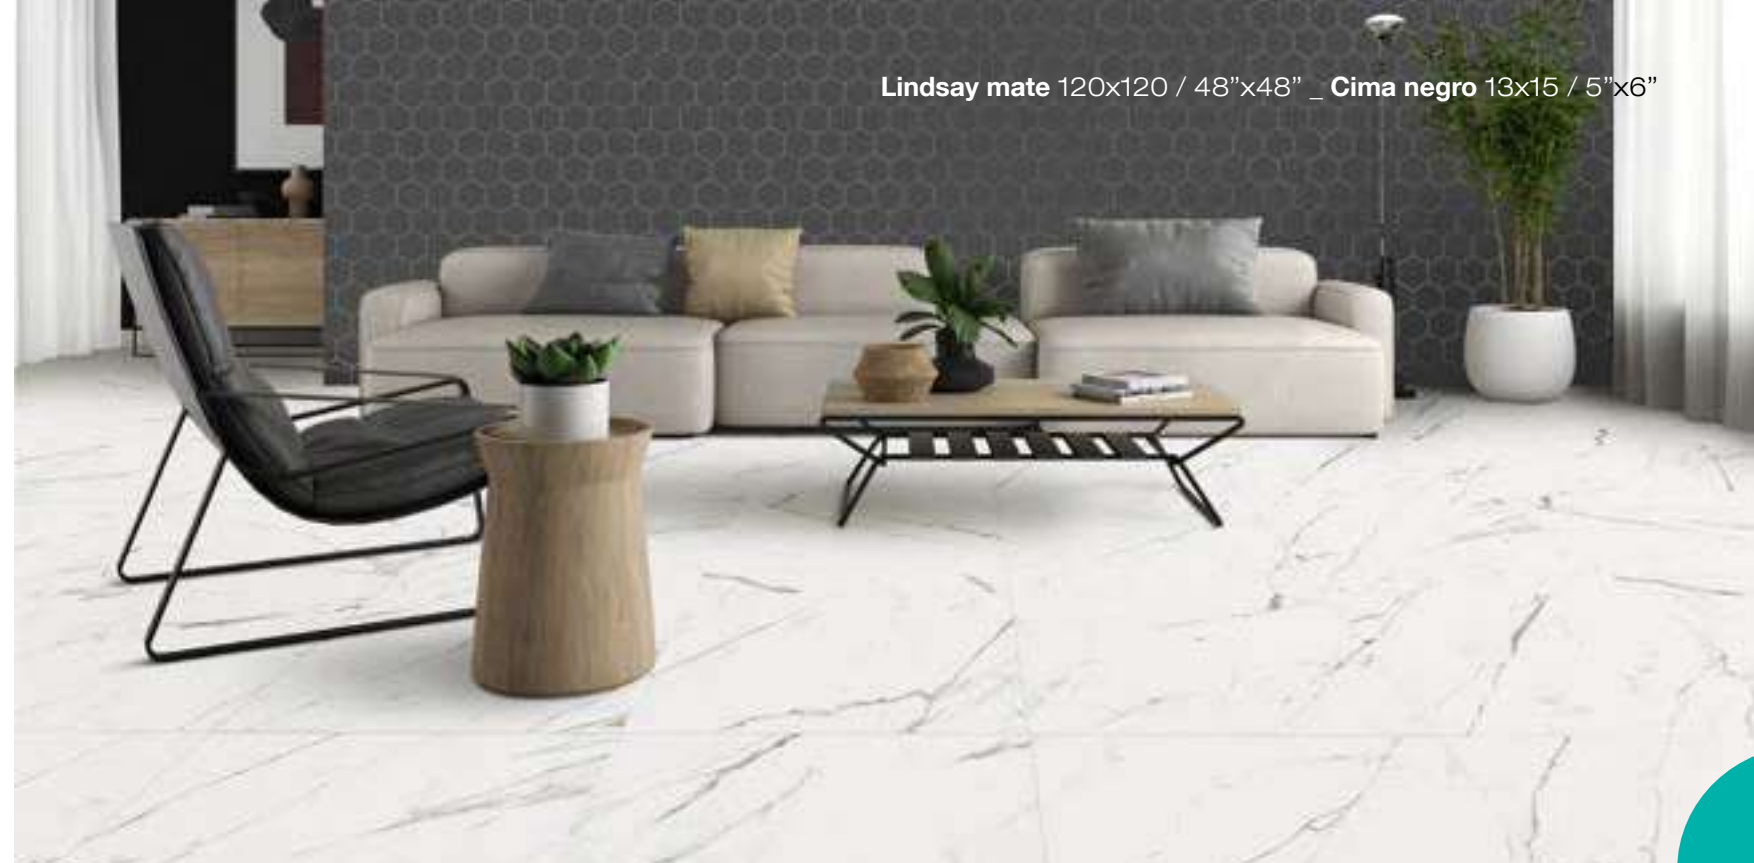

Lindsay mate 120x120 / 48"x48" _ Cima negro 13x15 / 5"x6"

lugano

Lugano marfil 60x120 / 24"x48"

Lugano

pavimento _ porcelánico _ pulido _ rectificado
 floor tile _ porcelain _ polished _ rectified

Lugano marfil 75x75 / 30"x30"