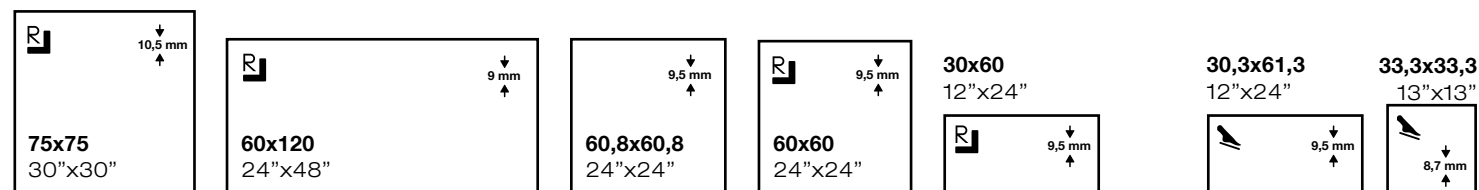

belgravia

Serie susceptible de tratamiento antideslizante bajo demanda.
Series susceptible to anti-slip treatment on request.
Série sensible au traitement antidérapant sur demande.
Serie mit Antirutschbehandlung auf Anfrage.

Formatos únicamente disponibles en ADZ en los colores Pearl, Beige y Grey

PACKING & SPECIAL PIECES

	Pc/Cj	M2/Cj	Cj/PI	M2/PI	Kg/Cj	Kg/PI
30x60	6	1,08	48	51,84	23,6	984
30,3x61,3	7	1,3	40	52	25	1020
33x33	12	1,33	46	61,18	24,35	1140,1
60x60	4	1,44	30	43,2	30	920
60,8x60,8	4	1,48	30	44,4	31,35	960,5
75x75	3	1,69	30	50,7	41,2	1256
60x120	2	1,44	36	51,84	29,5	1082

	Cód.	ADZ
30x60	MP120	-
30,3x61,3	-	MP116
33x33	-	MP105
60x60	MP170	-
60,8x60,8	MP160	-
75x75	MP190	-
60x120	MP180	-

Ver página 581
See page 581

Rodapié
Skirting

Peldaño
Step

Peldaño extruido
extruded step 32x33,3 / 13"x13"

Belgravia beige 60x120 / 24"x48"