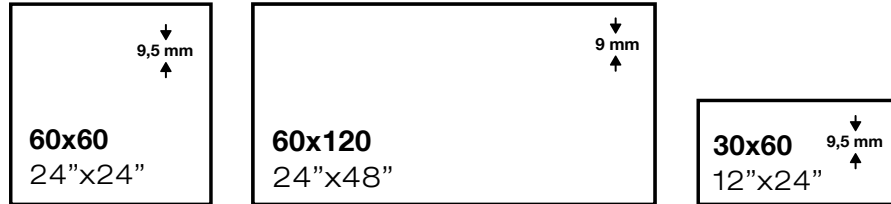

serene

Serie susceptible de tratamiento antideslizante bajo demanda.
Series susceptible to anti-slip treatment on request.
Série sensible au traitement antidérapant sur demande.
Serie mit Antirutschbehandlung auf Anfrage.

PACKING & SPECIAL PIECES

	Pc/Cj	M2/Cj	Cj/PI	M2/PI	Kg/Cj	Kg/PI	
30x60	6	1,08	48	51,84	23,6	984	Rect.
60x60	4	1,44	30	43,2	30	920	30x60 MP120
60x120	2	1,44	36	51,84	29,5	1082	60x60 MP170
							60x120 MP180

Ver página 581
See page 581

Rodapié
Skirting

Peldaño
Step

Serene grafito 60x60 / 24"x24"