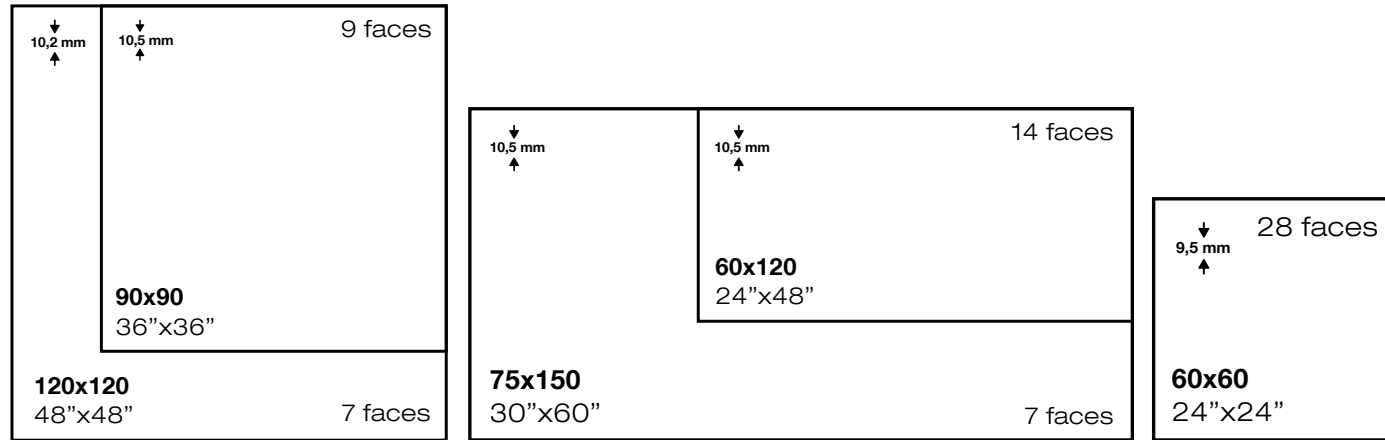

belice

pavimento _ porcelánico _ pulido _ rectificado
floor tile _ porcelain _ polished _ rectified

Serie también disponible en mate.
Series also available in matt.
Série également disponible en mat.
Serie auch in matt erhältlich.