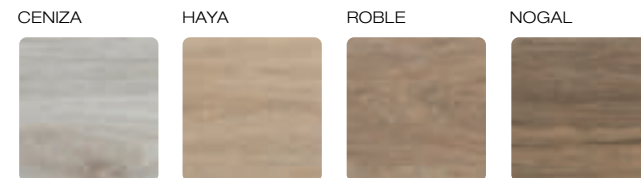

PAVIMENTO RECOMENDADO
recommended floor tile

FANLO / 25X150 cm