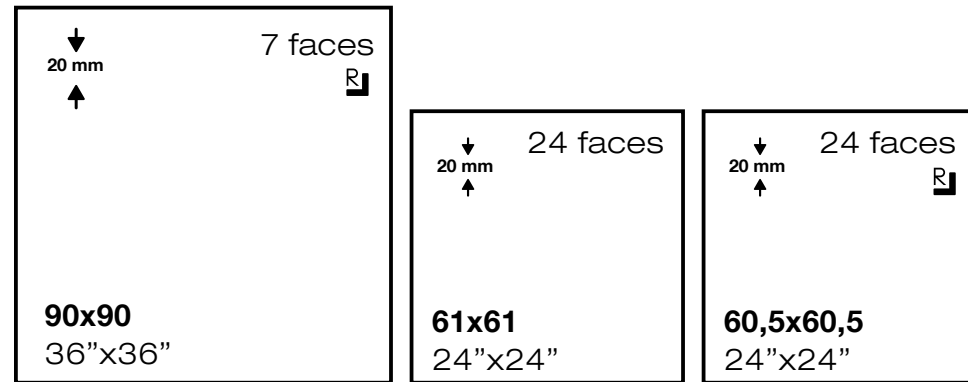

grain stone

pavimento adz _ porcelánico _ rectificado _ masa coloreada _ mate
adz floor tile _ porcelain _ rectified _ colored body _ matt