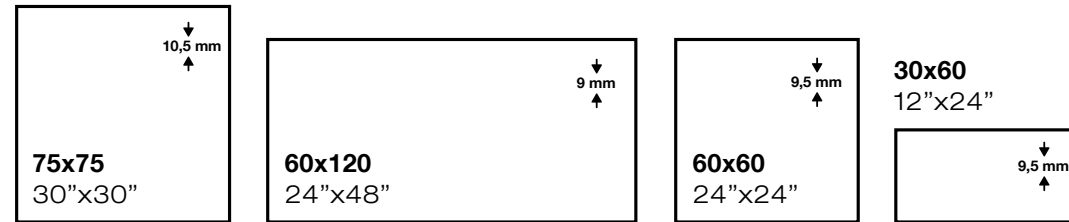

nature

Serie susceptible de tratamiento antideslizante bajo demanda.
Series susceptible to anti-slip treatment on request.
Série sensible au traitement antidérapant sur demande.
Serie mit Antirutschbehandlung auf Anfrage.

PACKING & SPECIAL PIECES

	Pc/Cj	M2/Cj	Cj/Pl	M2/Pl	Kg/Cj	Kg/Pl
30x60	6	1,08	48	51,84	23,6	984
60x60	4	1,44	30	43,2	30	920
75x75	3	1,69	30	50,7	41,2	1256
60x120	2	1,44	36	51,84	27,7	1017,2

	Rect.
30x60	MP120
60x60	MP170
75x75	MP190
60x120	MP180

Ver página 581
See page 581

Nature perla 60x60 / 24"x24"