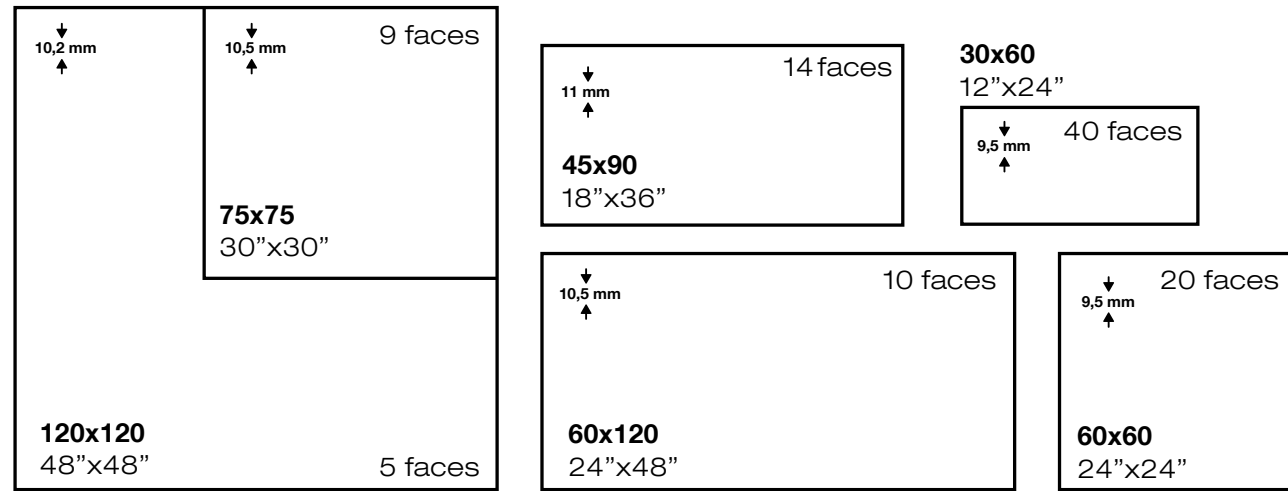

Valdivia

DCOF ☒

pavimento _ porcelánico _ rectificado _ masa coloreada _ mate
floor tile _ porcelain _ rectified _ colored body _ matt

Serie susceptible de tratamiento antideslizante bajo demanda.
Series susceptible to anti-slip treatment on request.
Série sensible au traitement antidérapant sur demande.
Serie mit Antirutschbehandlung auf Anfrage.

30x30 MP185 Mosaicos
Mosaics
Mosaiques
Mosaik

PACKING & SPECIAL PIECES

	Pc/Cj	M2/Cj	Cj/PI	M2/PI	Kg/Cj	Kg/PI	Rect.	Mate
30x60	6	1,08	48	51,84	23,6	1152,8	30x60	MP126
45x90	3	1,21	44	53,24	28,7	1282,8	45x90	MP300
60x60	4	1,44	30	43,2	30	920	60x60	MP175
60x120	2	1,44	32	46,08	34,5	1124	60x120	MP320
75x75	3	1,69	30	50,7	41,2	1256	75x75	MP193
120x120	1	1,44	36	51,84	36,36	1328,96	120x120	MP330

Ver página 583
See page 583