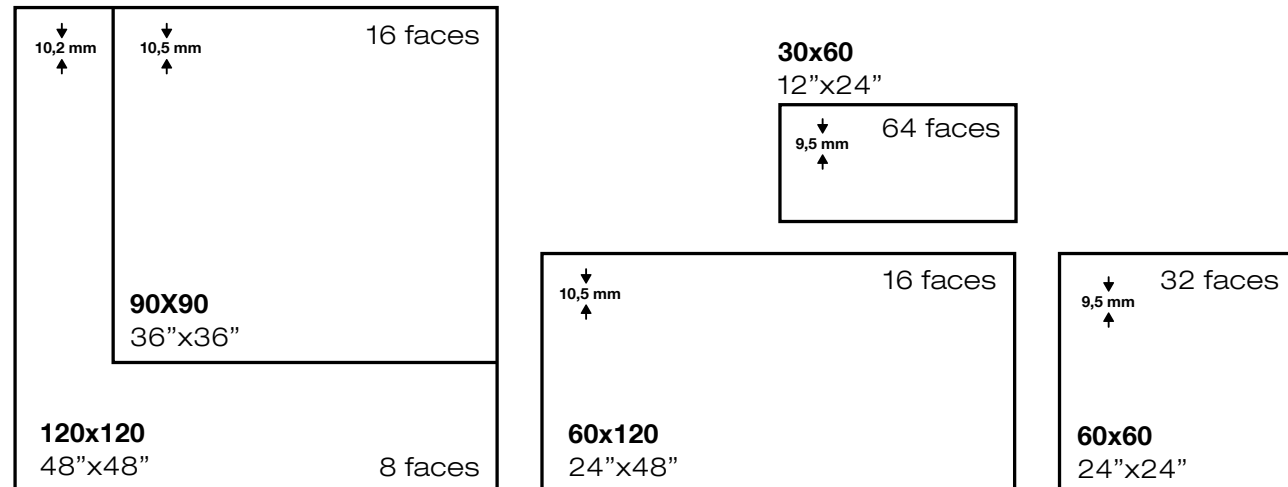

petrae

DCOF ☒

pavimento _ porcelánico _ rectificado _ masa coloreada _ mate
floor tile _ porcelain _ rectified _ colored body _ matt

Serie susceptible de tratamiento antideslizante bajo demanda.
Series susceptible to anti-slip treatment on request.
Série sensible au traitement antidérapant sur demande.
Serie mit Antirutschbehandlung auf Anfrage.

30x30 MP185 **Mosaicos**
Mosaics
Mosaïques
Mosaik