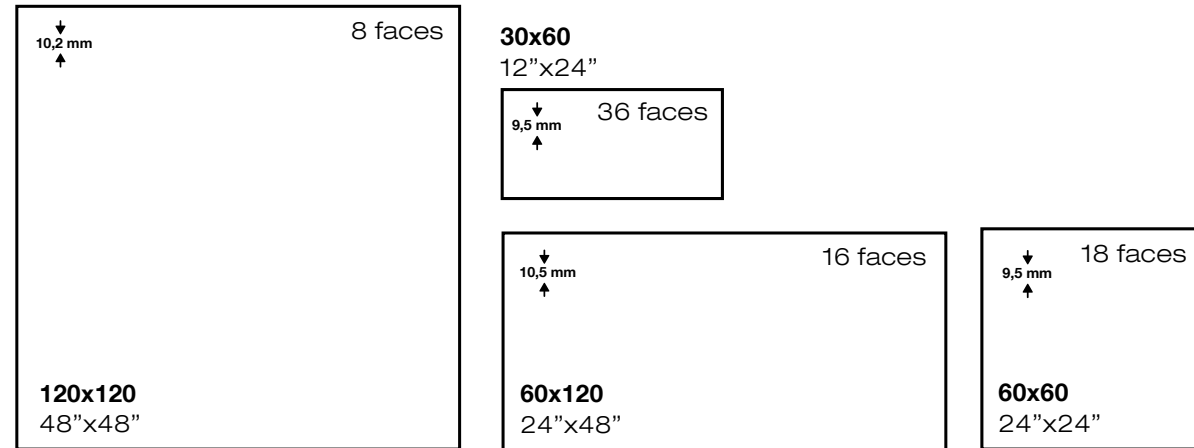

**Malla Coimbra
 Urli Blue**
 P257
 29x38 / 12"x12"

**Malla Petru
 Urli Blue**
 P257
 29x30 / 12"x12"

PACKING & SPECIAL PIECES

	Pc/Cj	M2/Cj	Cj/PI	M2/PI	Kg/Cj	Kg/PI
30x60	7	1,26	40	50,4	24,1	984
60x60	4	1,44	30	43,2	30	920
60x120	2	1,44	32	46,08	34,5	1124
120x120	1	1,44	36	51,84	36,36	1328,96