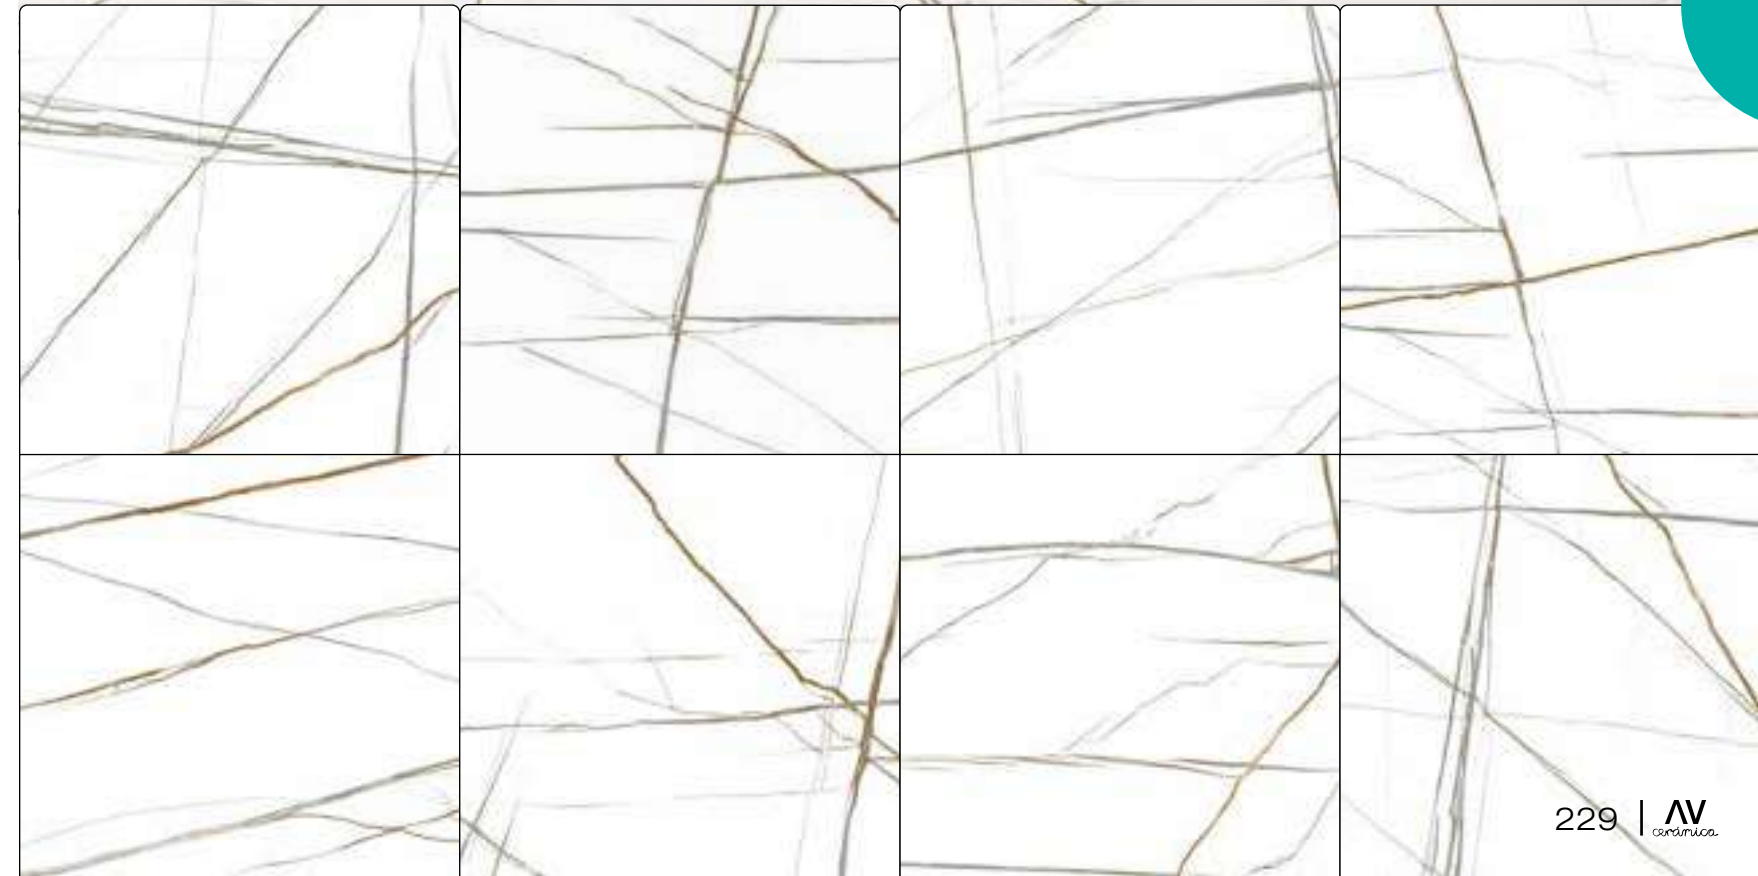

	Pulido	Mate
60x120	MP323	MP320
120x120	MP333	MP330

Ver página 582
 See page 582

Rodapié
 Skirting

Peldaño
 Step

Ktisten mate 60x120 / 24"x48"

lance

Lance 60x120 / 24"x48" _ Taiga noce 20x120 / 8"x48"

lance