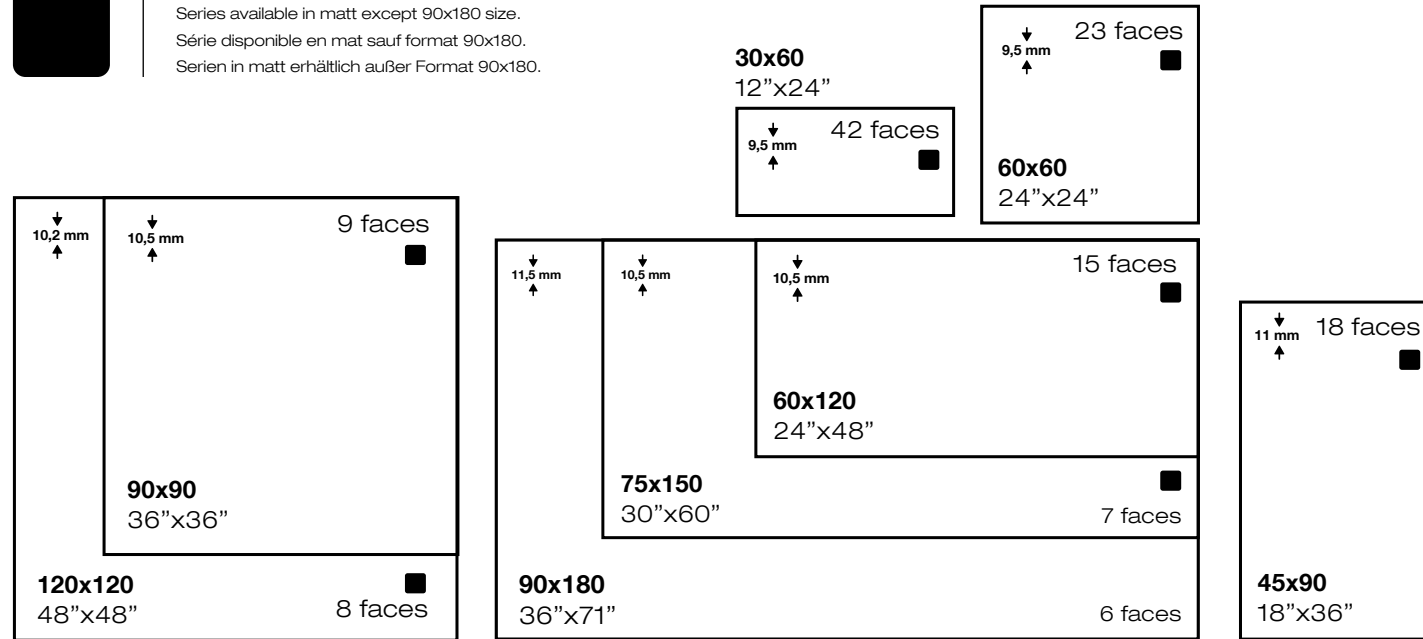

bruce

pavimento _ porcelánico _ pulido _ rectificado
floor tile _ porcelain _ polished _ rectified

Serie disponible en mate excepto en formato 90x180.
Series available in matt except 90x180 size.
Série disponible en mat sauf format 90x180.
Serien in matt erhältlich außer Format 90x180.