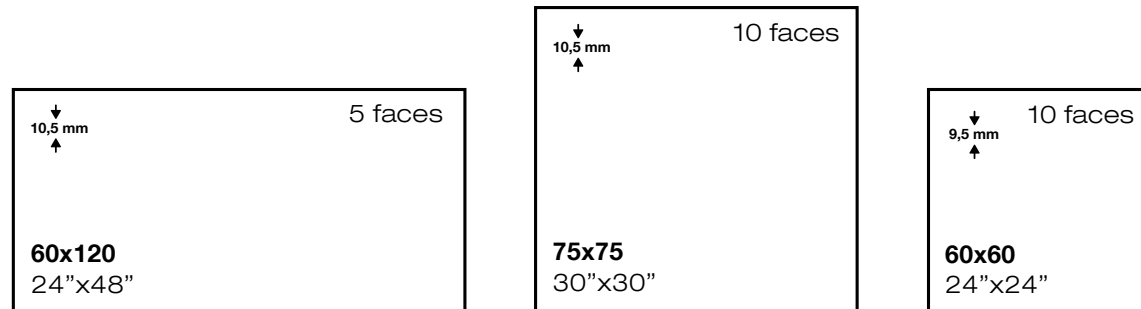

FORUM

pavimento _ porcelánico _ pulido _ rectificado
floor tile _ porcelain _ polished _ rectified

Forum 60x120 / 24"x48"

PACKING & SPECIAL PIECES

	Pc/Cj	M2/Cj	Cj/PI	M2/PI	Kg/Cj	Kg/PI
60x60	4	1,44	30	43,2	30	920
75x75	3	1,69	30	50,7	41,2	1256
60x120	2	1,44	32	46,08	34,5	1124

	Pulido
60x60	MP174
75x75	MP192
60x120	MP323

Ver página 582
See page 582

Rodapié
Skirting

Peldaño
Step