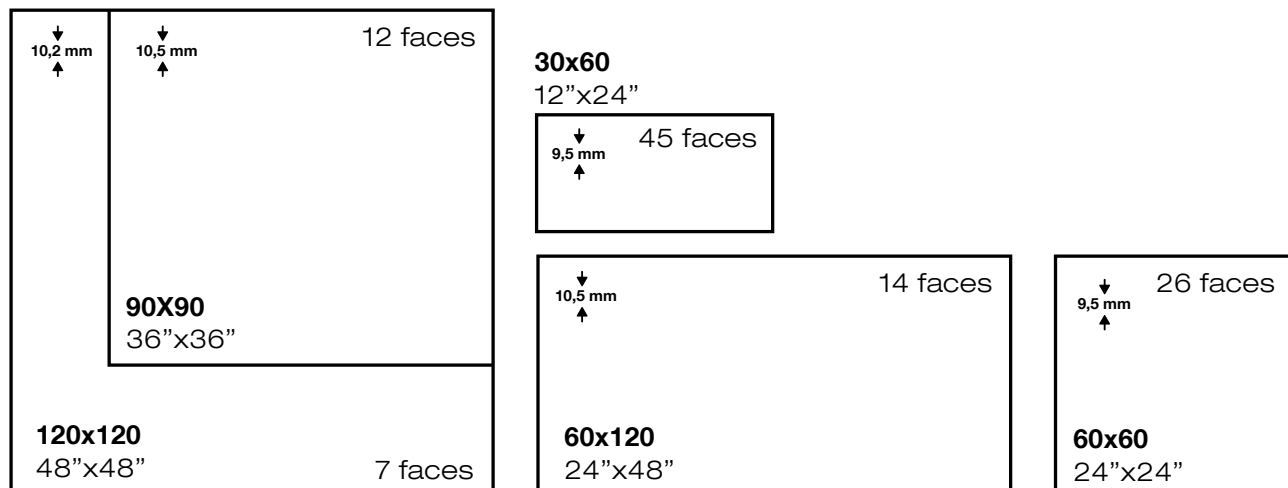

gerhy

DCOF ☒

pavimento _ porcelánico _ rectificado _ masa coloreada _ mate
floor tile _ porcelain _ rectified _ colored body _ matt

Serie susceptible de tratamiento antideslizante bajo demanda.
Series susceptible to anti-slip treatment on request.
Série sensible au traitement antidérapant sur demande.
Serie mit Antirutschbehandlung auf Anfrage.

30x30 MP185 **Mosaicos**
Mosaics
Mosaiques
Mosaik

Muretto MP103 IN&OUT
17x52 / 7"x21"

Gerhy plomo 120x120 / 48"x48"

PACKING & SPECIAL PIECES

	Pc/Cj	M2/Cj	Cj/PI	M2/PI	Kg/Cj	Kg/PI		Mate
30x60	6	1,08	48	51,84	23,6	1152,8	30x60	MP126
60x60	4	1,44	30	43,2	30	920	60x60	MP175
60x120	2	1,44	32	46,08	34,5	1124	60x120	MP320
90x90	2	1,62	27	43,74	40	1100	90x90	MP207
120x120	1	1,44	36	51,84	36,36	1328,96	120x120	MP330

Ver página 583
See page 583

Rodapié
Skirting

Peldaño
Step