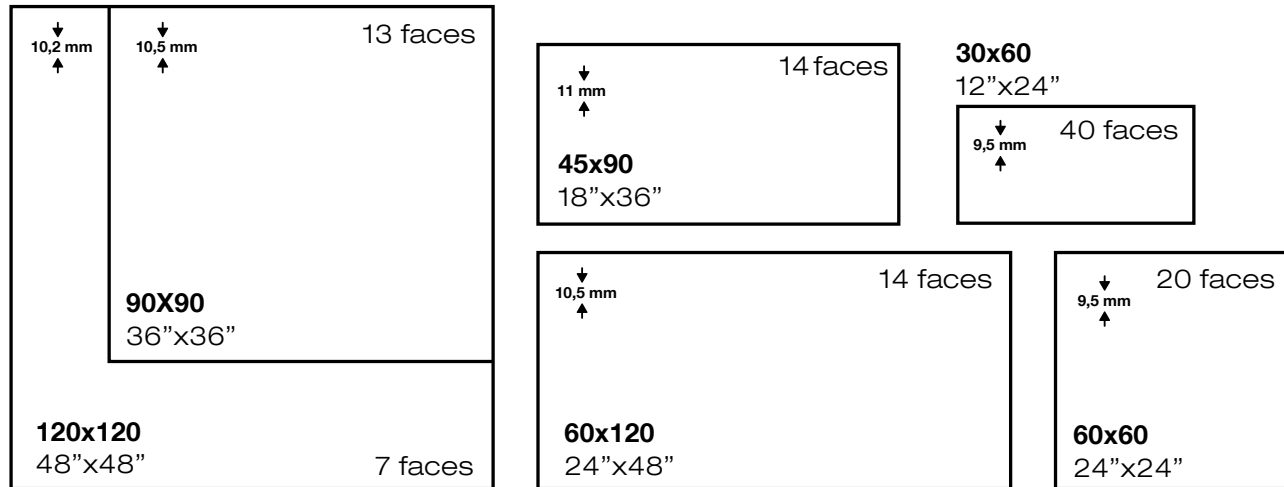

ecchio

DCOF ☒

pavimento _ porcelánico _ rectificado _ masa coloreada _ mate
floor tile _ porcelain _ rectified _ colored body _ matt

Serie susceptible de tratamiento antideslizante bajo demanda.
Series susceptible to anti-slip treatment on request.
Série sensible au traitement antidérapant sur demande.
Serie mit Antirutschbehandlung auf Anfrage.

30x30 MP185 **Mosaicos**
Mosaics
Mosaïques
Mosaik