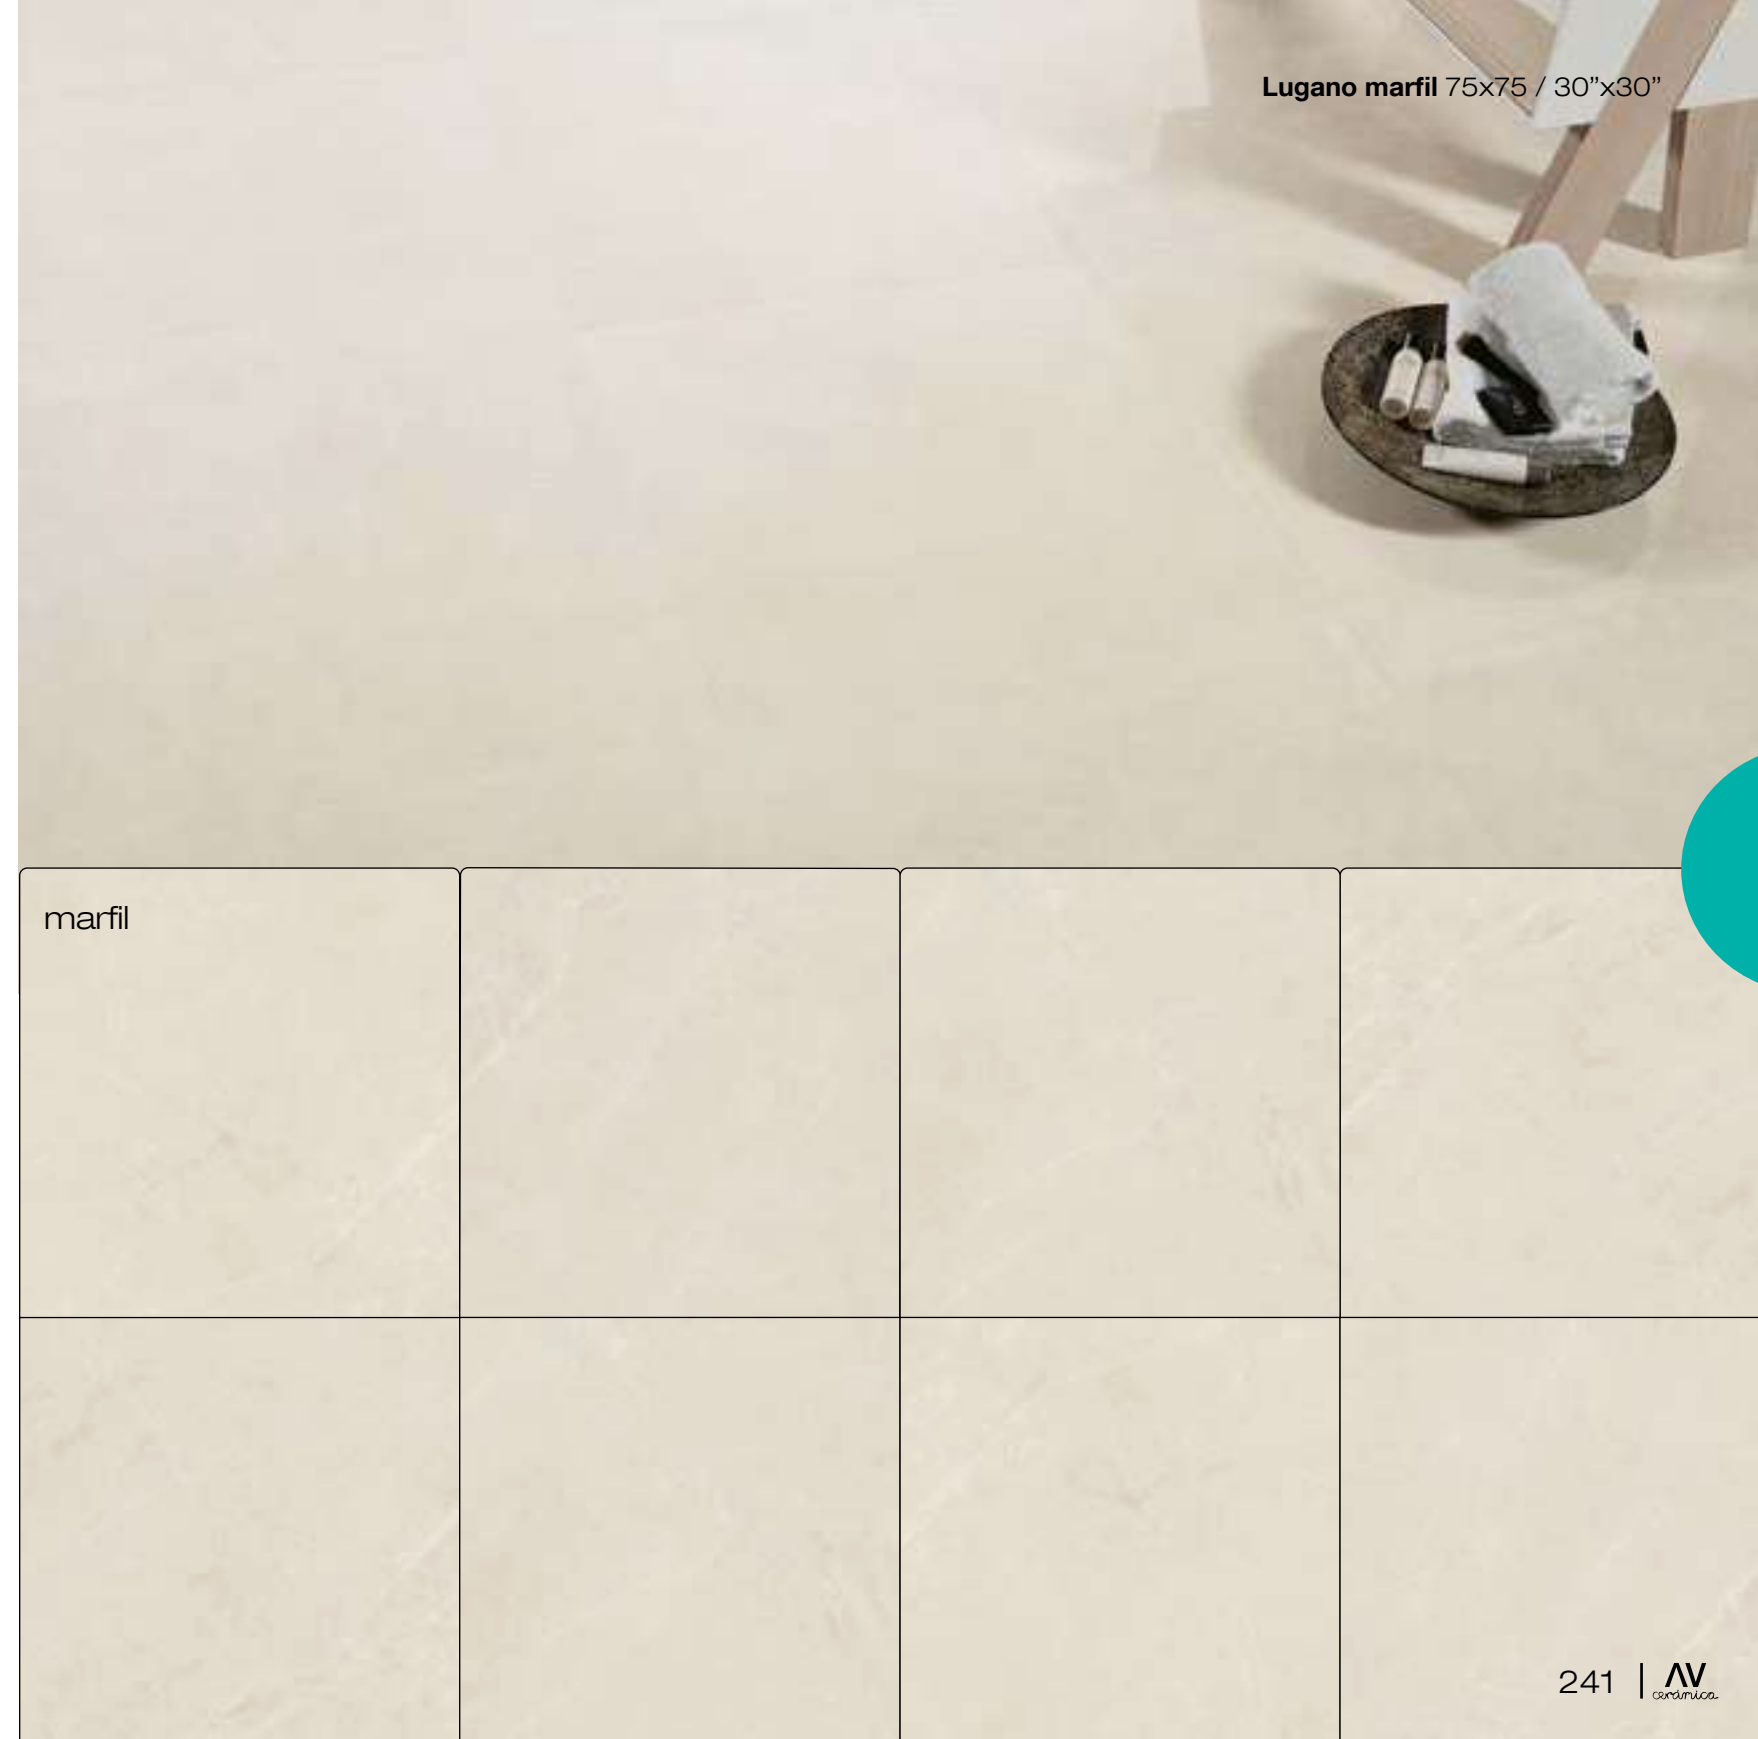

Lindsay mate 120x120 / 48"x48" _ Cima negro 13x15 / 5"x6"

lugano

Lugano marfil 60x120 / 24"x48"

Lugano

pavimento _ porcelánico _ pulido _ rectificado
 floor tile _ porcelain _ polished _ rectified

Lugano marfil 75x75 / 30"x30"