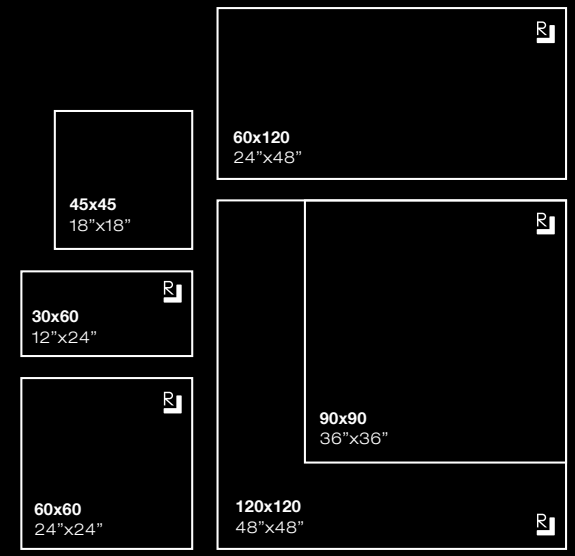

Ver página 583
 See page 583

Rodapié
 Skirting

Peldaño
 Step

grain stone

Grain stone black 90x90 / 36"x36" _ Grain stone black 30x60 / 12"x24" _ Mosaic Grain stone black 30x30 / 12"x12

Mate Rectificado /
Rectified Mat Porcelain /
Matt Rektifiziert /
Mat Rectifié /