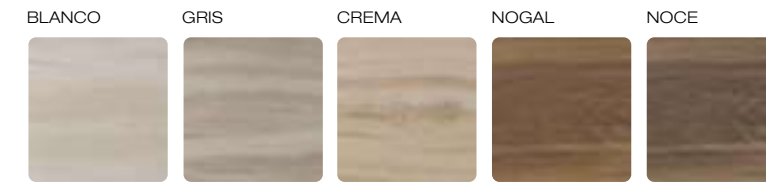

PAVIMENTO RECOMENDADO
recommended floor tile

■ **TIOGA** / 20X60 cm