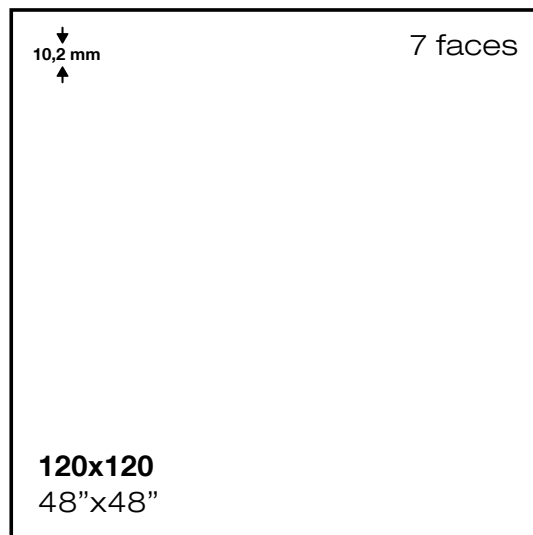

leeds

Leeds 120x120 / 48"x48"

leeds

pavimento _ porcelánico _ granilla pulida _ rectificado
 floor tile _ porcelain _ highly polished _ rectified

Leeds 120x120 / 48"x48"

PACKING & SPECIAL PIECES

	Pc/Cj	M2/Cj	Cj/Pl	M2/Pl	Kg/Cj	Kg/Pl	Cód.
60x120	2	1,44	32	46,08	34,5	1124	60x120 MP324
120x120	1	1,44	36	51,84	36,36	1328,96	120x120 MP334