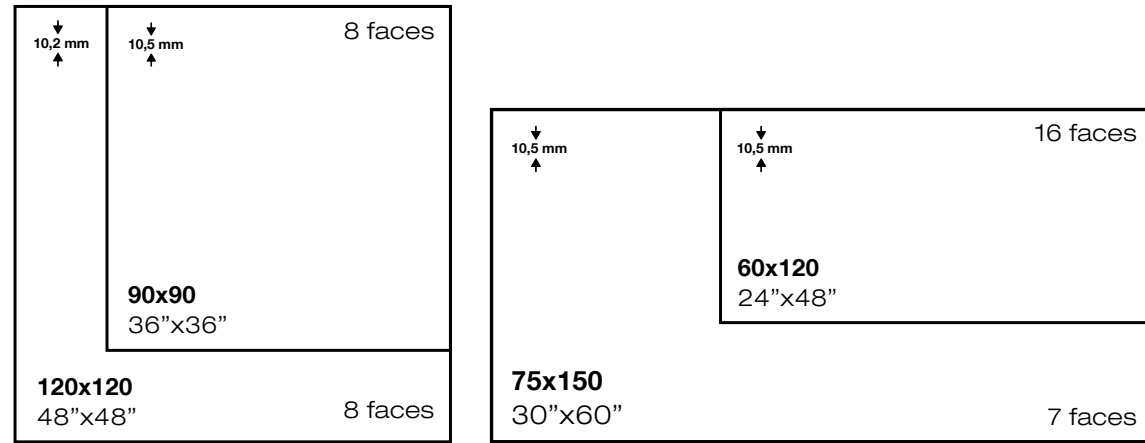

Ver página 582
 See page 582

Marmo white 120x120 / 48"x48"

Orix

orix

Orix marfil 90x90 / 36"x36"

orix

pavimento _ porcelánico _ pulido _ rectificado
 floor tile _ porcelain _ polished _ rectified

Orix perla 90x90 / 36"x36"