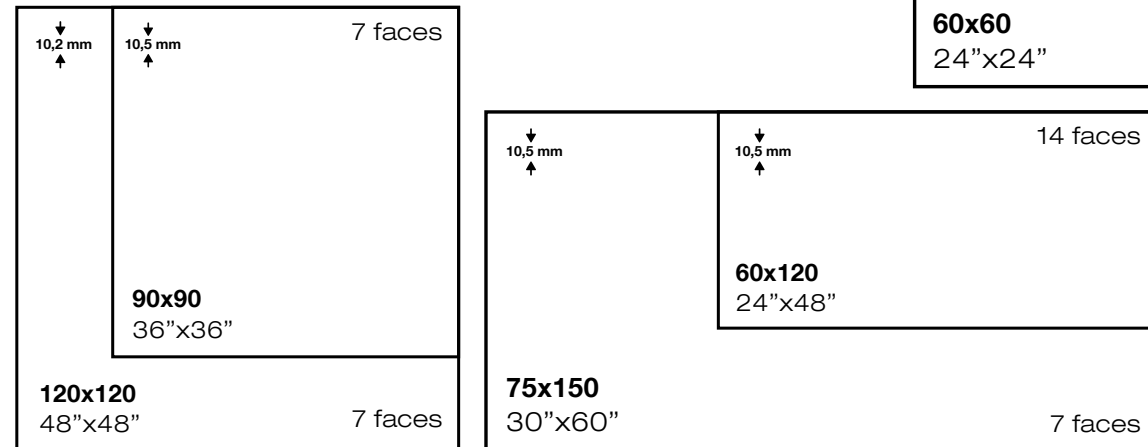

chiara

pavimento _ porcelánico _ pulido _ rectificado
floor tile _ porcelain _ polished _ rectified

Serie también disponible en mate.
Series also available in matt.
Série également disponible en mat.
Serie auch in matt erhältlich.