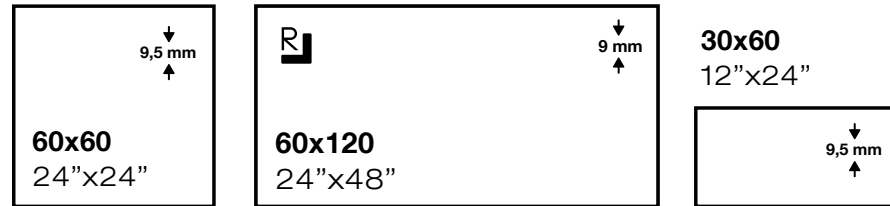

	Rect.
30x60	MP120
60x60	MP170
75x75	MP190
60x120	MP180

 Ver página 581
See page 581

Rodapié
Skirting

Peldaño
Step

Nature perla 60x60 / 24"x24"

STATUS

 Serie susceptible de tratamiento antideslizante bajo demanda.
 Series susceptible to anti-slip treatment on request.
 Série sensible au traitement antidérapant sur demande.
 Serie mit Antirutschbehandlung auf Anfrage.