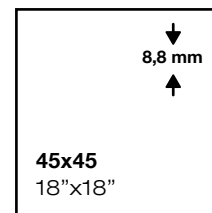

matte collection