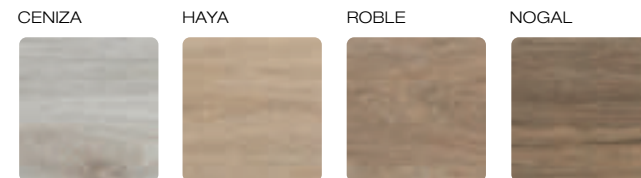

PAVIMENTO RECOMENDADO
recommended floor tile

FANLO / 25X150 cm

PACKING & SPECIAL PIECES

	Pc/Cj	M2/Cj	Cj/PI	M2/PI	Kg/Cj	Kg/PI
30x90	5	1,35	63	85,05	20,22	1293,86
30x90 Rlv	5	1,35	63	85,05	20,22	1293,86

	Cód.	Cód.
Ceres	MB140	Rlv Hoyo
		MB145

Ceres beige / Rlv Hoyo beige 30x90 / 12"x36"