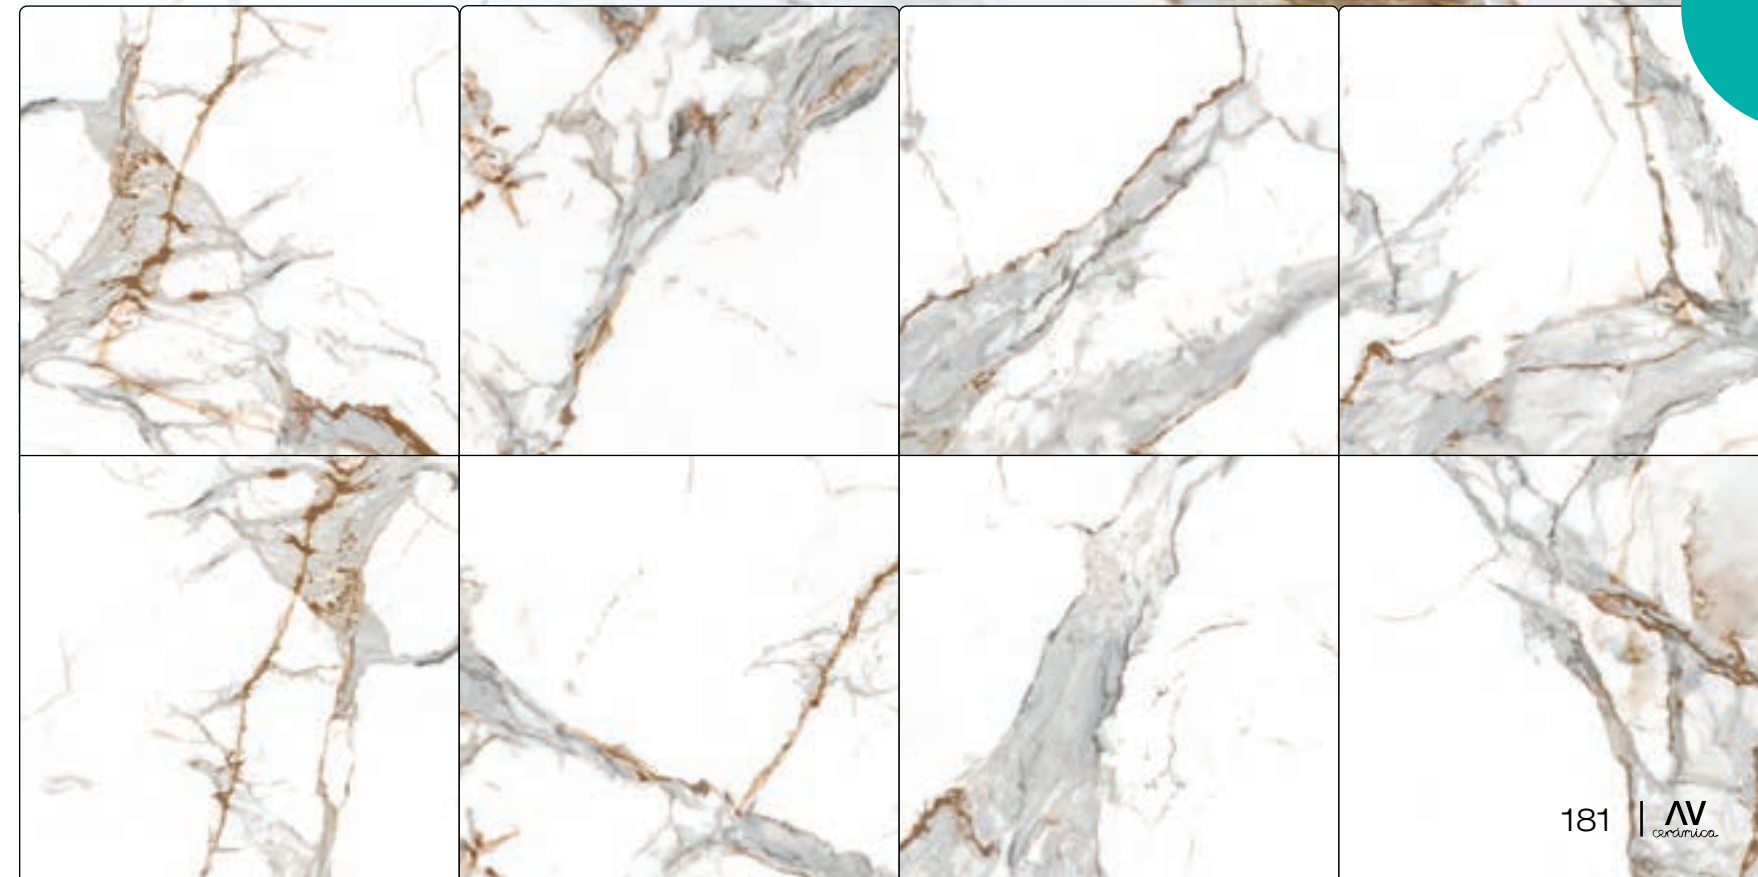

	Pulido
60x120	MP323
90x90	MP204
120x120	MP333
75x150	MP343

Ver página 582
See page 582

Rodapié
Skirting

Peldaño
Step

allure

Allure gris 90x90 / 36"x36"

allure

pavimento _ porcelánico _ pulido _ rectificado
 floor tile _ porcelain _ polished _ rectified