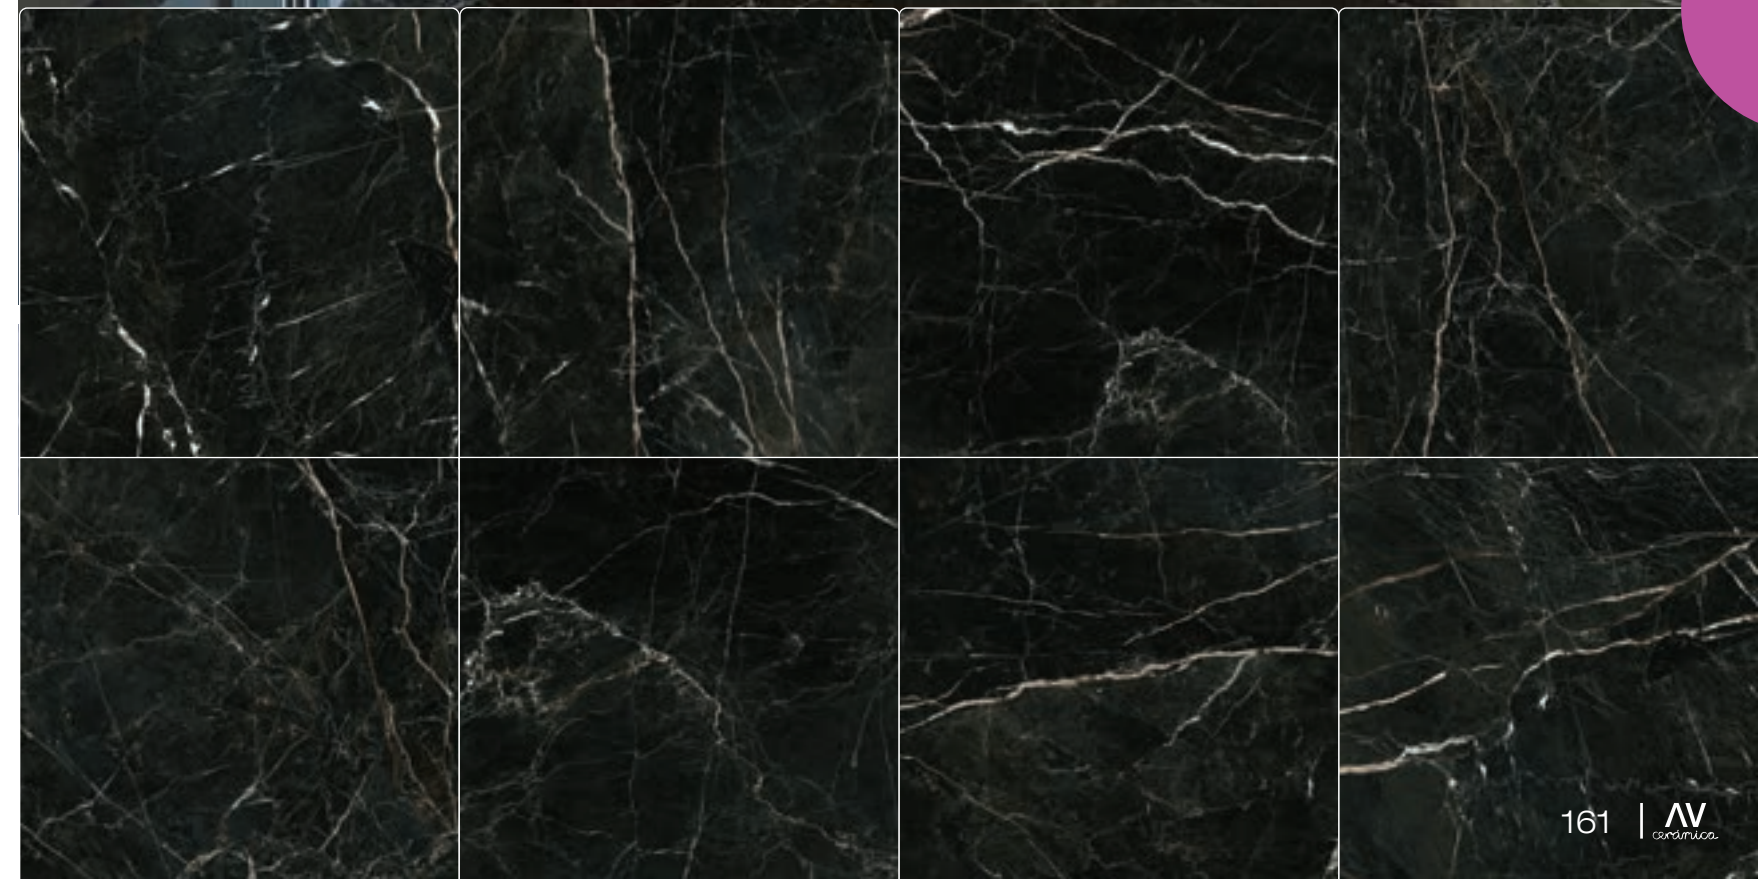

Strom

pavimento _ porcelánico _ granilla pulida _ rectificado
 floor tile _ porcelain _ highly polished _ rectified

Strom 120x120 / 48"x48"

PACKING & SPECIAL PIECES

	Pc/Cj	M2/Cj	Cj/Pl	M2/Pl	Kg/Cj	Kg/Pl
60x120	2	1,44	32	46,08	34,5	1124
120x120	1	1,44	36	51,84	36,36	1328,96