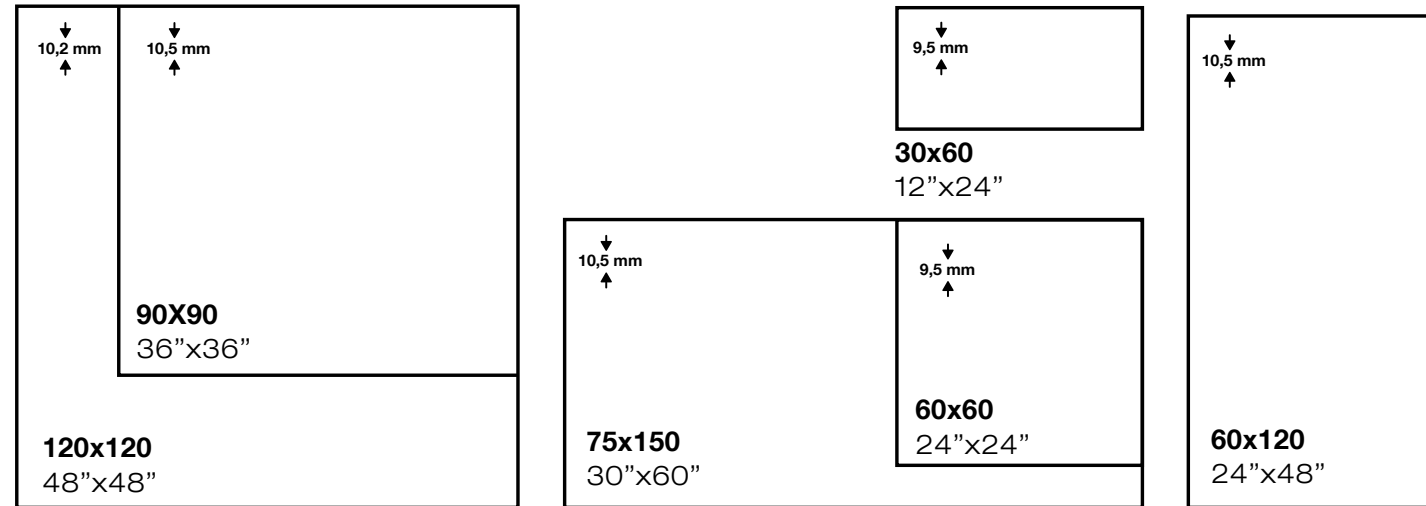

method

DCOF ☒

pavimento _ porcelánico _ rectificado _ masa coloreada _ mate _ lappato
floor tile _ porcelain _ rectified _ colored body _ matt _ lappato

Serie susceptible de tratamiento antideslizante bajo demanda.
Series susceptible to anti-slip treatment on request.
Série sensible au traitement antidérapant sur demande.
Serie mit Antirutschbehandlung auf Anfrage.

30x30 MP185 Mosaicos
Mosaics
Mosaiques
Mosaik