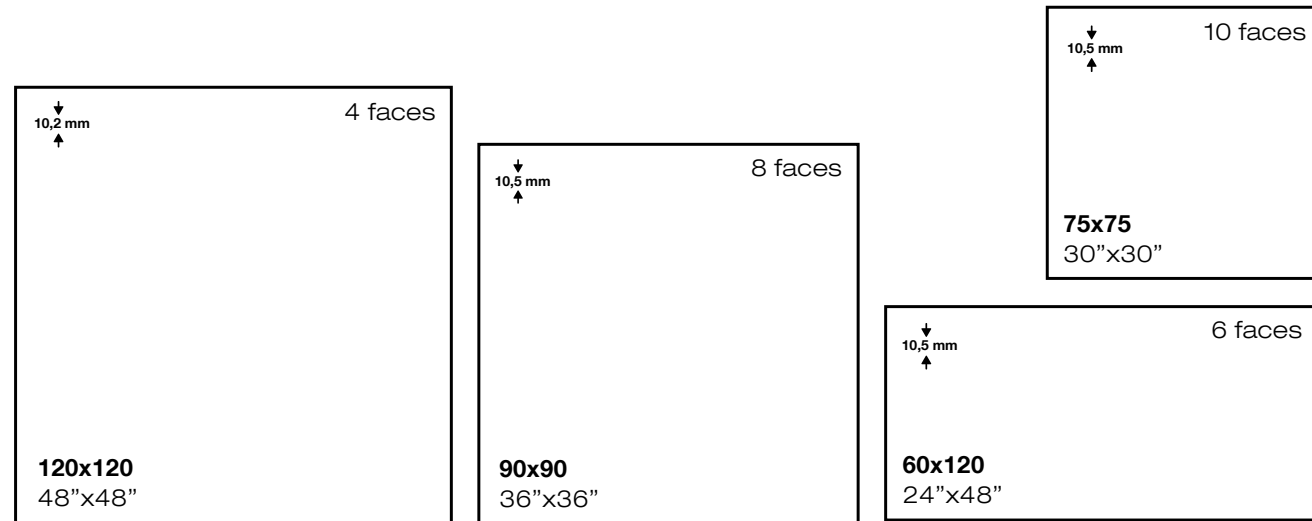

Lindsay mate 120x120 / 48"x48" _ Cima negro 13x15 / 5"x6"

lugano

Lugano marfil 60x120 / 24"x48"

Lugano

pavimento _ porcelánico _ pulido _ rectificado
 floor tile _ porcelain _ polished _ rectified

Lugano marfil 75x75 / 30"x30"