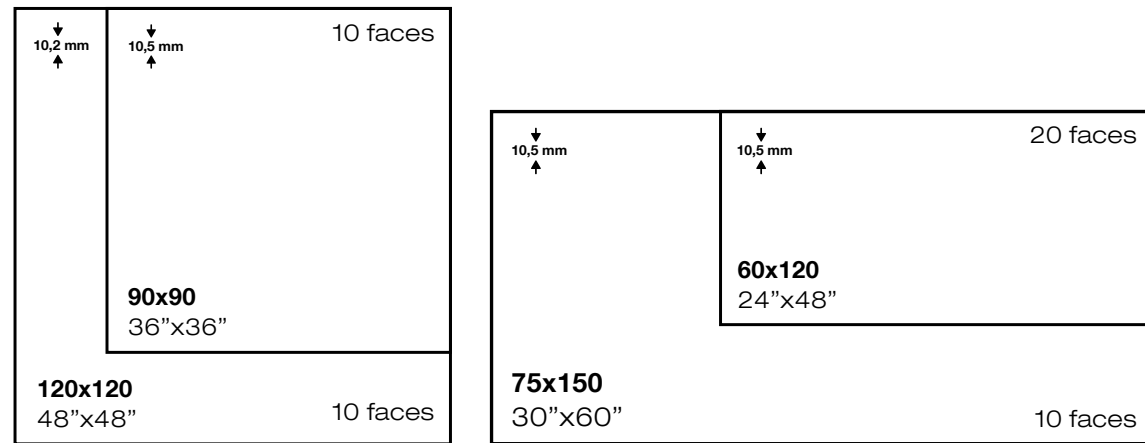

pulsar

pavimento _ porcelánico _ pulido _ rectificado
floor tile _ porcelain _ polished _ rectified