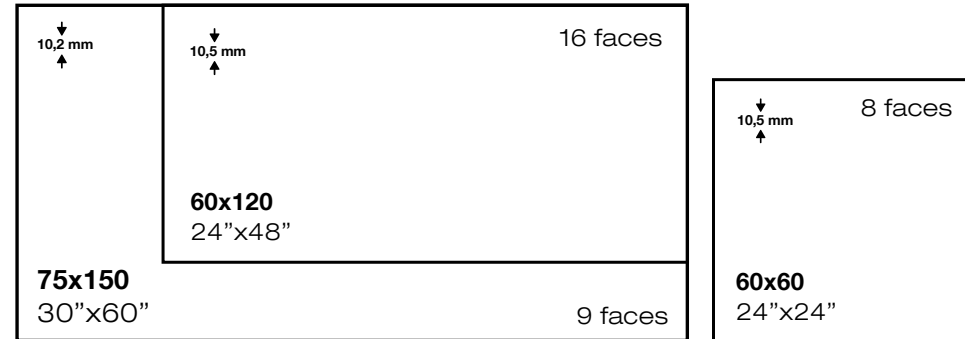

riola

pavimento _ porcelánico _ mate _ rectificado
floor tile _ porcelain _ matt _ rectified

Serie también disponible en pulido pág. 188
Series also available in polished p. 188
Série également disponible en poli p. 188
Serie auch in poliert erhältlich p. 188