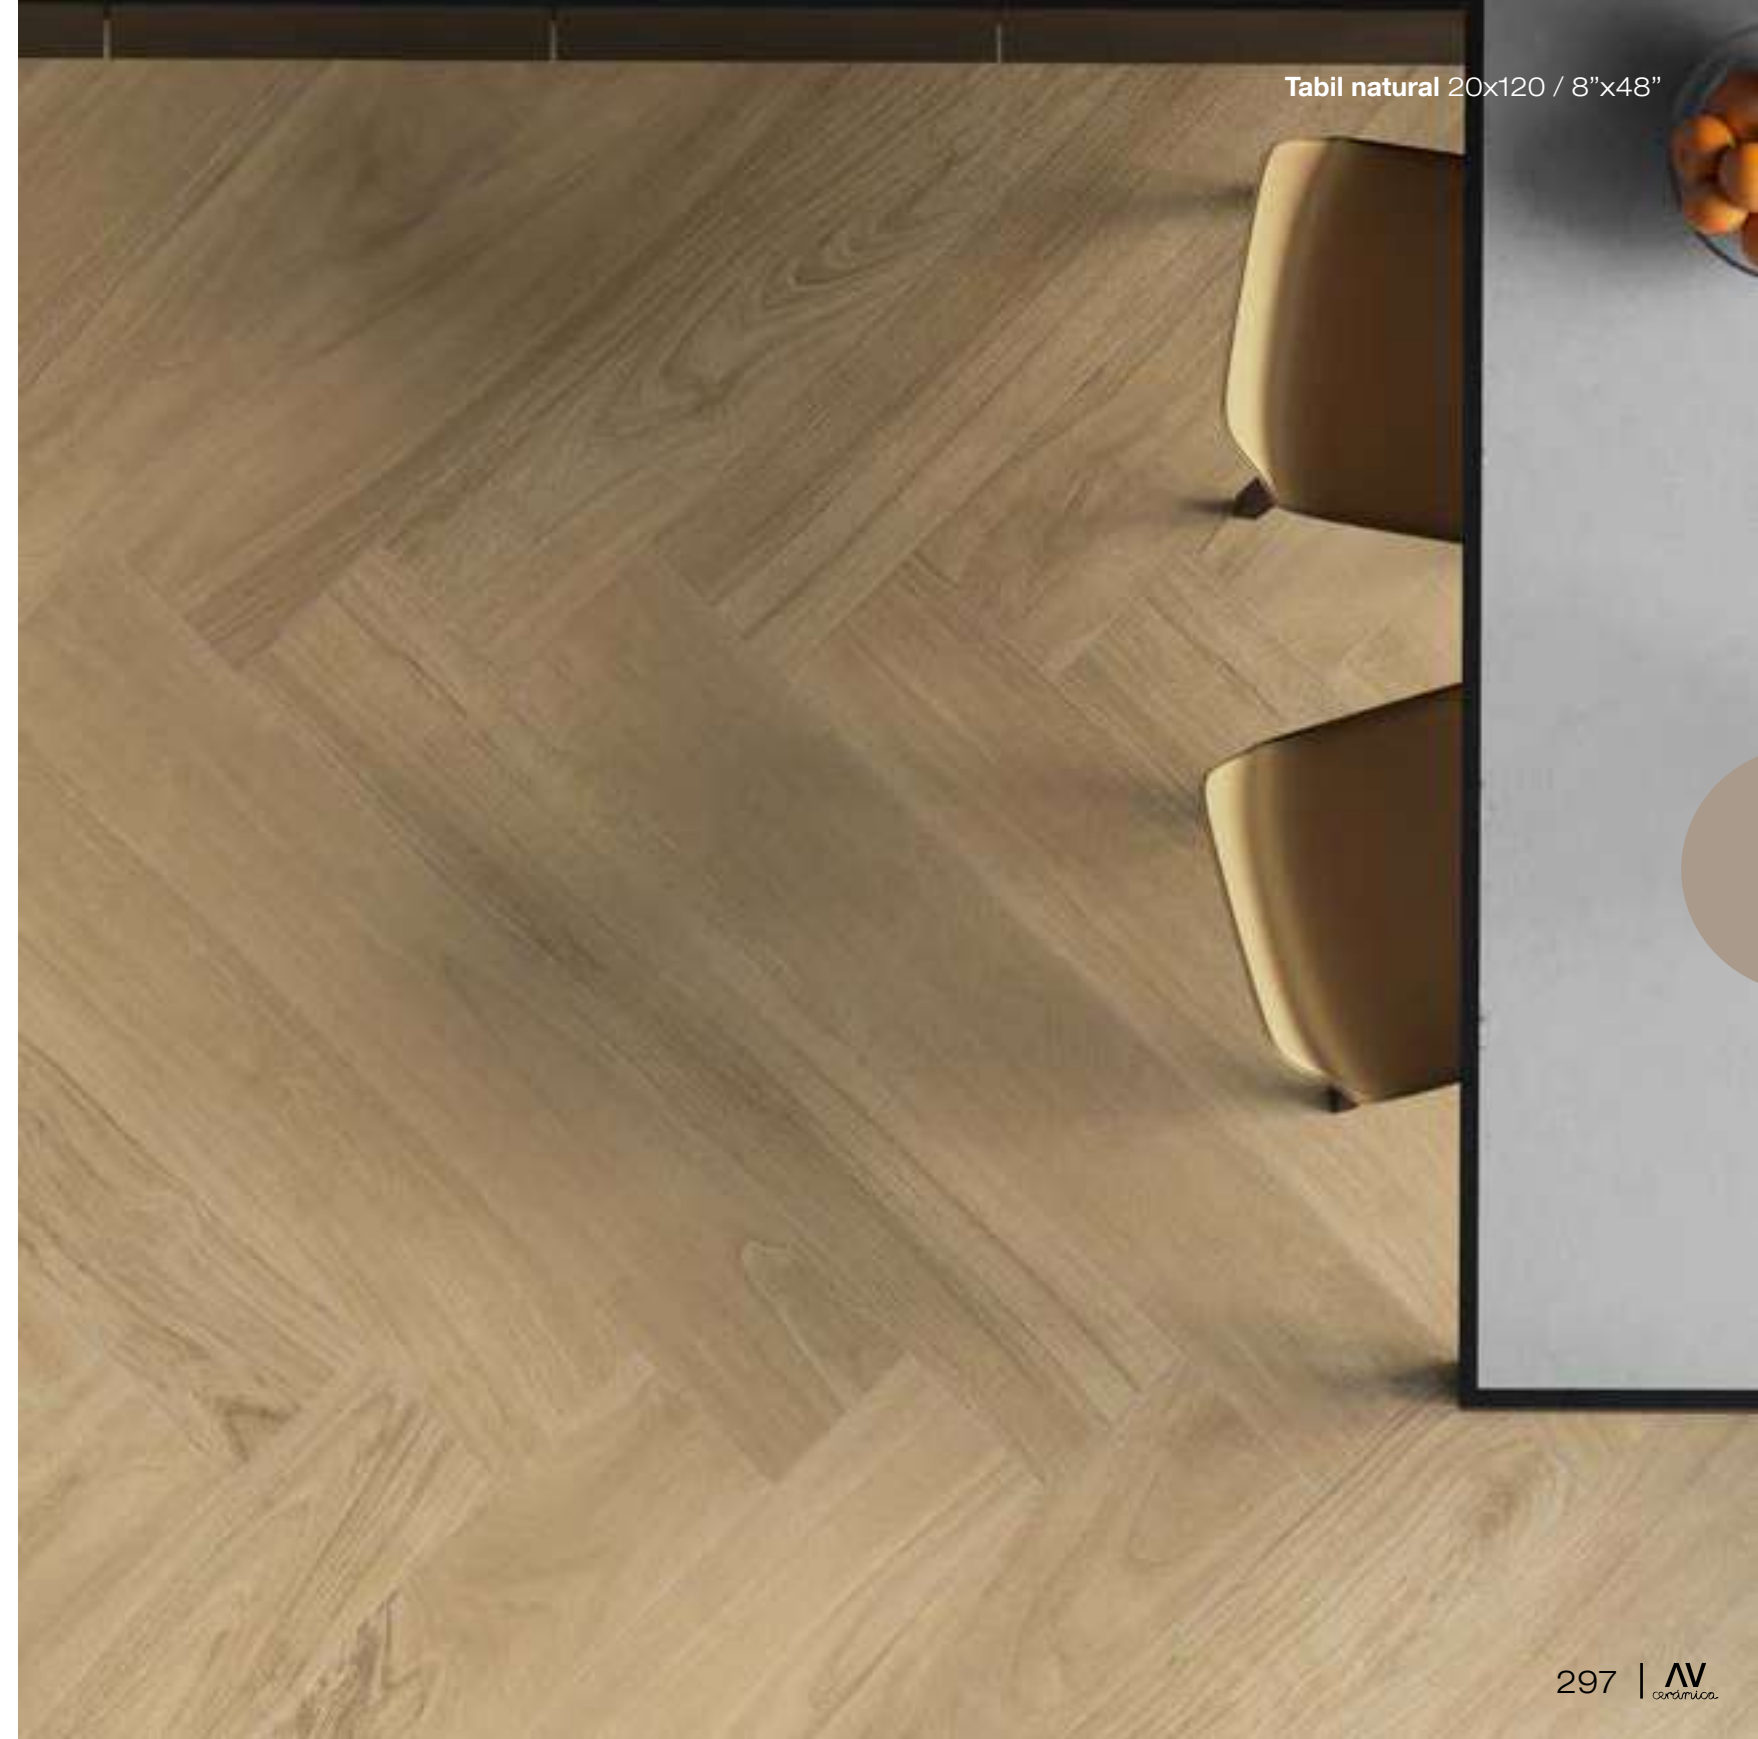

tabil

Recomendable no colocar trabado a mitad de pieza / We do not recommend to lay the tiles brickbond (brick-jointed) halfway

20x120
8"x48"

24 faces
↓ 6,8 mm
↑

Serie susceptible de tratamiento antideslizante bajo demanda.
Series susceptible to anti-slip treatment on request.
Série sensible au traitement antidérapant sur demande.
Serie mit Antirutschbehandlung auf Anfrage.

PACKING & SPECIAL PIECES

	Pc/Cj	M2/Cj	Cj/Pl	M2/Pl	Kg/Cj	Kg/Pl
20x120	10	2,4	44	105,6	32	1472

	Cód.
20x120	MP400

Ver página 583
See page 583

Rodapié
Skirting

Peldaño
Step

Tabil natural 20x120 / 8"x48"