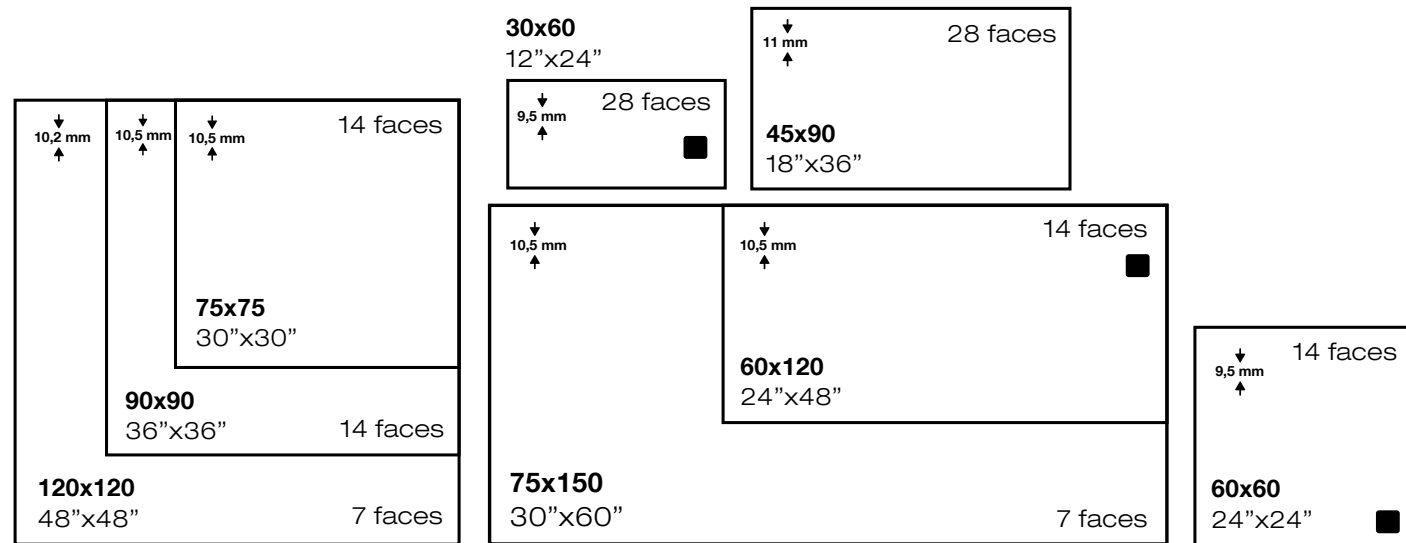

golden

pavimento _ porcelánico _ pulido _ rectificado
floor tile _ porcelain _ polished _ rectified

Formatos 30x60, 60x60 y 60x120 también disponibles en mate.
Sizes 30x60, 60x60 and 60x120 also available in matt.
Formats 30x60, 60x60 et 60x120 également disponible en mat.
Formate 30x60, 60x60 und 60x120 auch in matt erhältlich.