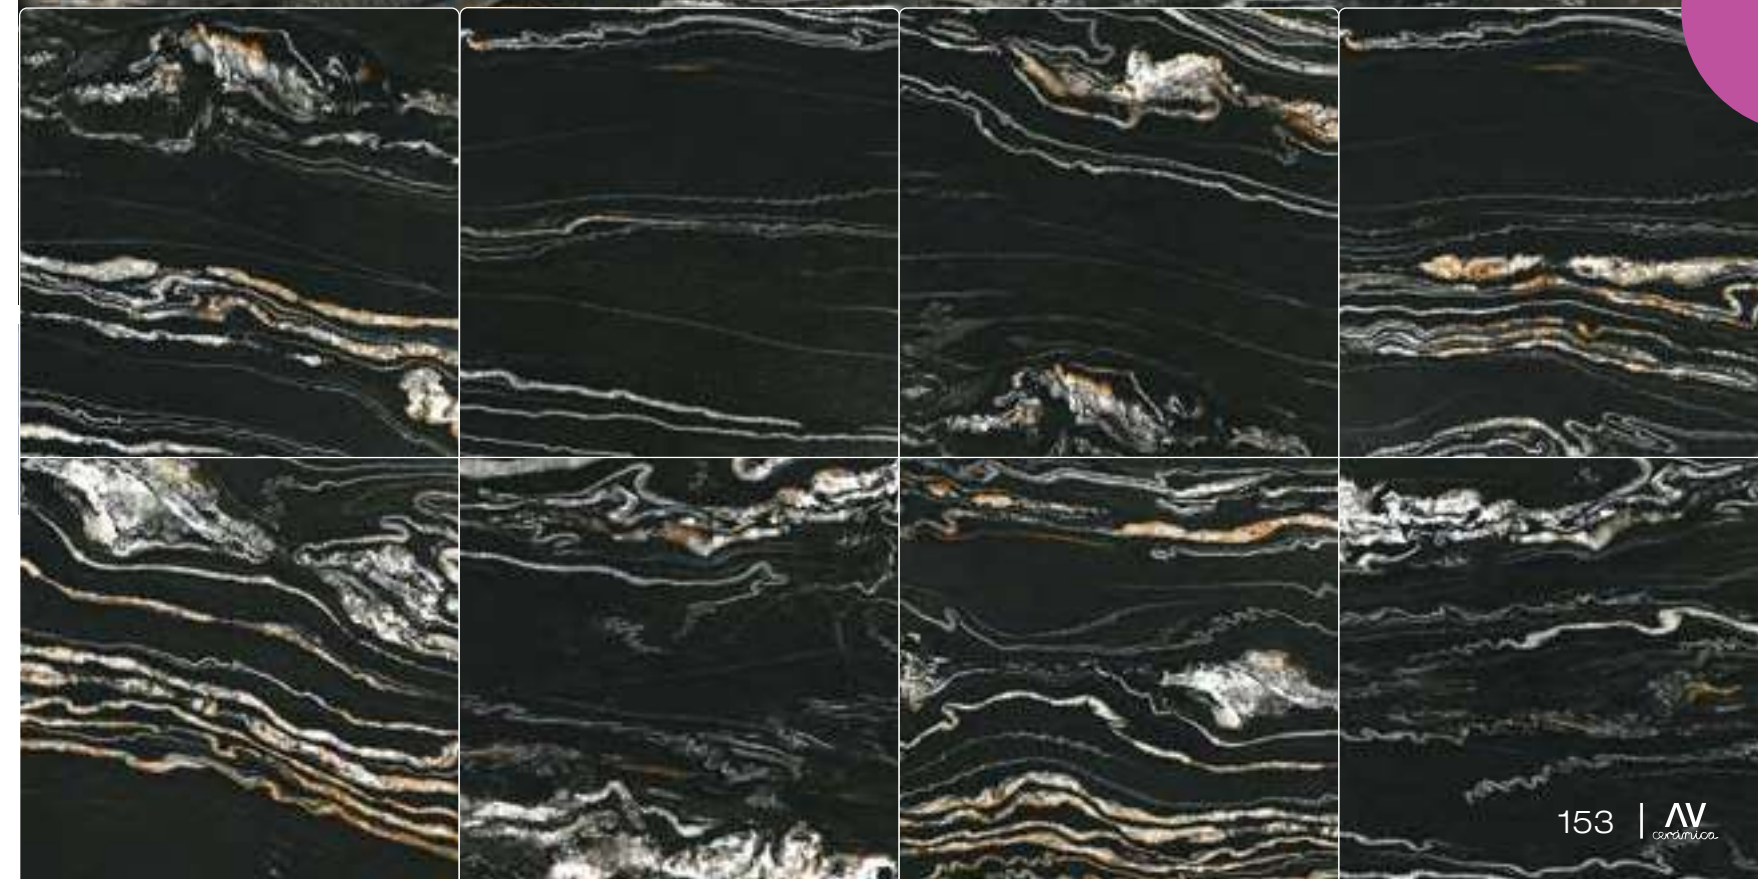

leeds

Leeds 120x120 / 48"x48"

leeds

pavimento _ porcelánico _ granilla pulida _ rectificado
 floor tile _ porcelain _ highly polished _ rectified

Leeds 120x120 / 48"x48"

PACKING & SPECIAL PIECES

	Pc/Cj	M2/Cj	Cj/Pl	M2/Pl	Kg/Cj	Kg/Pl	Cód.
60x120	2	1,44	32	46,08	34,5	1124	60x120 MP324
120x120	1	1,44	36	51,84	36,36	1328,96	120x120 MP334