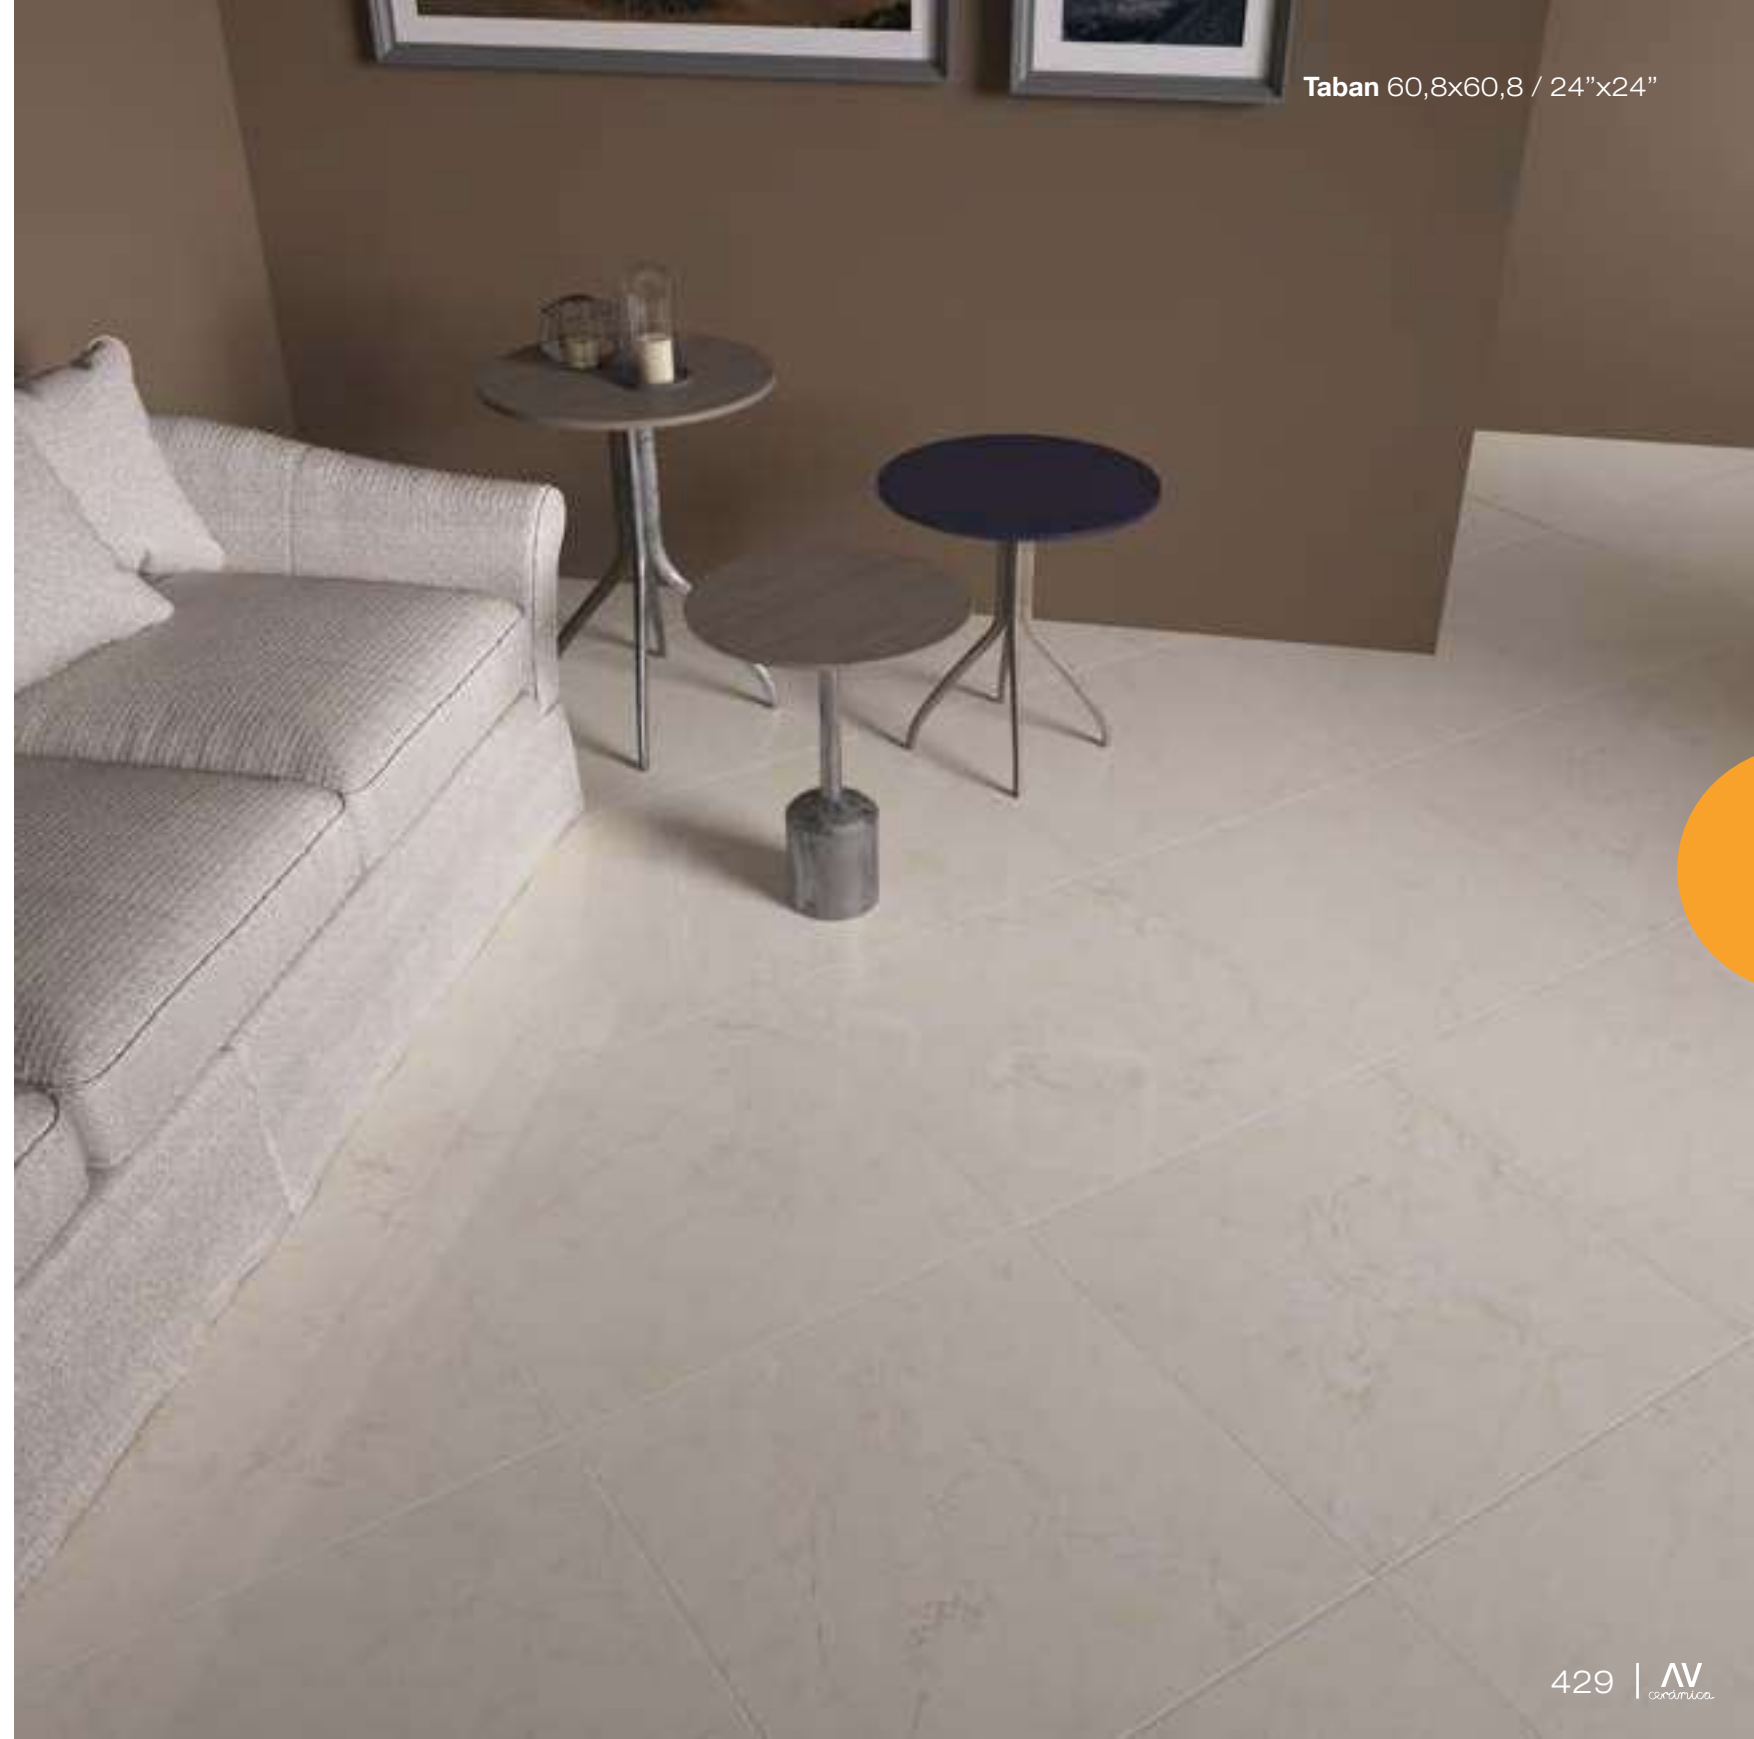

PACKING & SPECIAL PIECES

	Pc/Cj	M2/Cj	Cj/Pl	M2/Pl	Kg/Cj	Kg/Pl	Cód.
60,8x60,8	5	1,85	30	55,5	34	1040	60,8x60,8 MP151

Ver página 581
See page 581

Rodapié
Skirting

Peldaño
Step