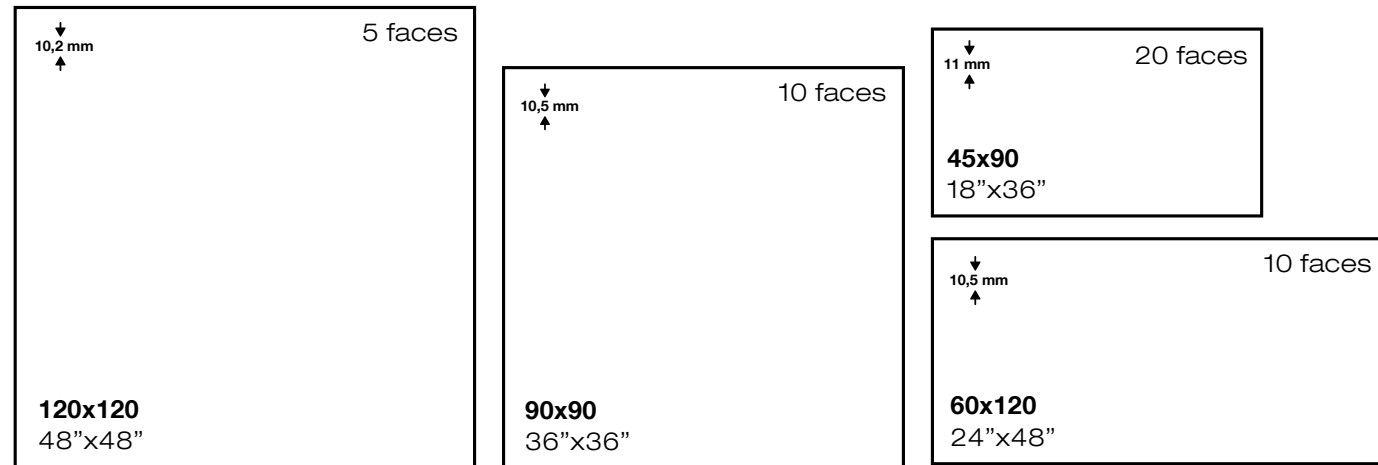

viterbo

Viterbo blanco 120x120 / 48"x48"

Viterbo

pavimento _ porcelánico _ pulido _ rectificado
 floor tile _ porcelain _ polished _ rectified

Viterbo blanco 60x120 / 24"x48"

PACKING & SPECIAL PIECES

	Pc/Cj	M2/Cj	Cj/PI	M2/PI	Kg/Cj	Kg/PI
45x90	3	1,21	44	53,24	28,7	1282,8
90x90	2	1,62	27	43,74	40	1100
60x120	2	1,44	32	46,08	34,5	1124
120x120	1	1,44	36	51,84	36,36	1328,96