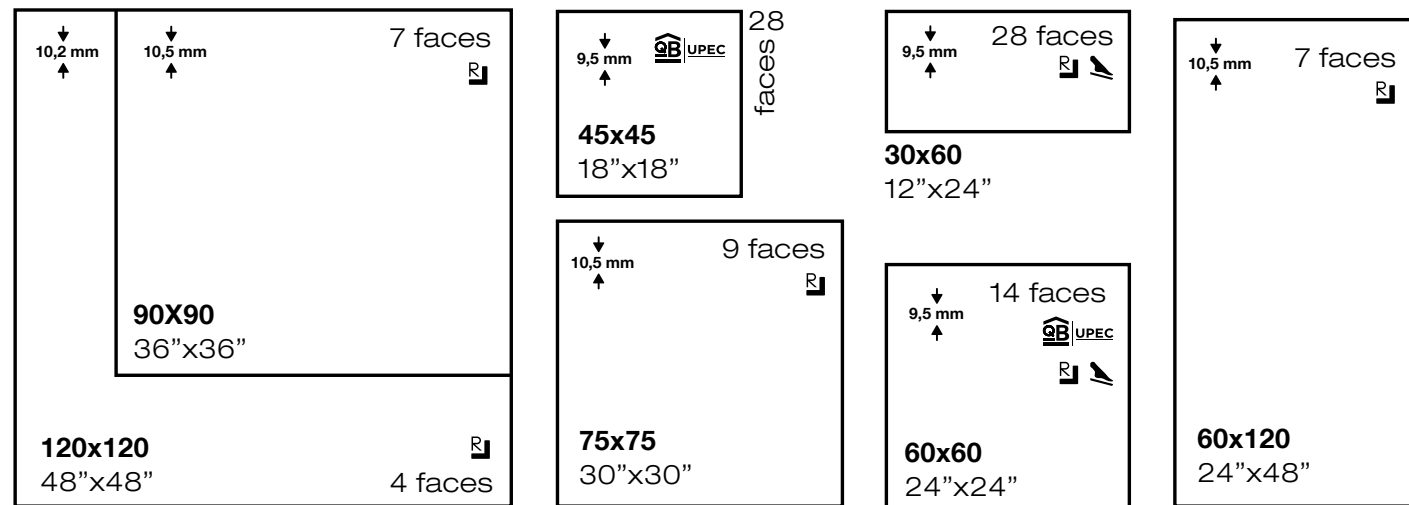

ziro

DCOF ☒

pavimento _ porcelánico _ rectificado _ masa coloreada _ mate _ lappato
floor tile _ porcelain _ rectified _ colored body _ matt _ lappato

Mosaicos
Mosaics
Mosaïques
Mosaik

Los tamaños 30x60 y 60x60 se puede suministrar antideslizantes.
30x60 and 60x60 sizes from collection can be produced on antislip finish.
Les tailles 30x60 et 60x60 peuvent être fournies antidérapantes.
Die Größen 30x60 und 60x60 können rutschfest geliefert werden.

Serie susceptible de tratamiento antideslizante bajo demanda excepto en 45x45.
Series susceptible to anti-slip treatment on request except in 45x45.
Série sensible au traitement antidérapant sur demande sauf en 45x45.
Serie mit Antirutschbehandlung auf Anfrage außer in 45x45.

PACKING & SPECIAL PIECES

	Pc/Cj	M2/Cj	Cj/Pl	M2/Pl	Kg/Cj	Kg/Pl	Mate Rect.	ADZ	Lappato	Mate
30x60	6	1,08	48	51,84	23,6	1152,8	MP126	MP125	MP123	-
45x45	6	1,22	52	63,44	25,8	1361,6	-	-	-	MP136
60x60	4	1,44	30	43,2	30	920	MP175	MP173	MP172	-
60x120	2	1,44	32	46,08	34,5	1124	MP320	-	MP321	-
75x75	3	1,69	30	50,7	41,2	1256	MP193	-	MP191	-
90x90	2	1,62	27	43,74	40	1100	MP207	-	MP203	-
120x120	1	1,44	36	51,84	36,36	1328,96	MP330	-	MP331	-

Ver página 583
See page 583

Rodapié
Skirting

Peldaño
Step