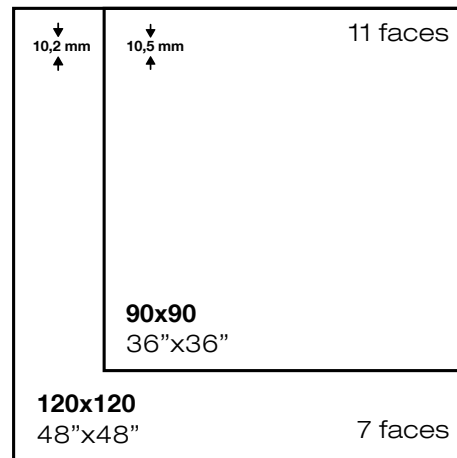

uyuni

pavimento _ porcelánico _ pulido _ rectificado
floor tile _ porcelain _ polished _ rectified

Serie también disponible en mate.

Series also available in matt.

Série également disponible en mat.

Serie auch in matt erhältlich.