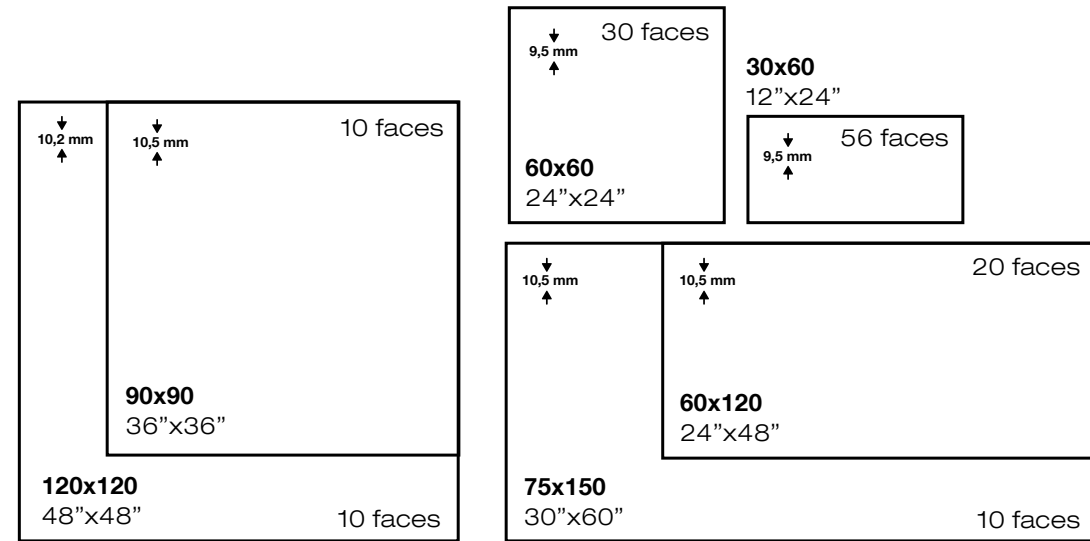

	Pulido
60x120	MP323
90x90	MP204
120x120	MP333
75x150	MP343

Ver página 582
See page 582

Rodapié
Skirting

Peldaño
Step

allure

Allure gris 90x90 / 36"x36"

allure

pavimento _ porcelánico _ pulido _ rectificado
 floor tile _ porcelain _ polished _ rectified