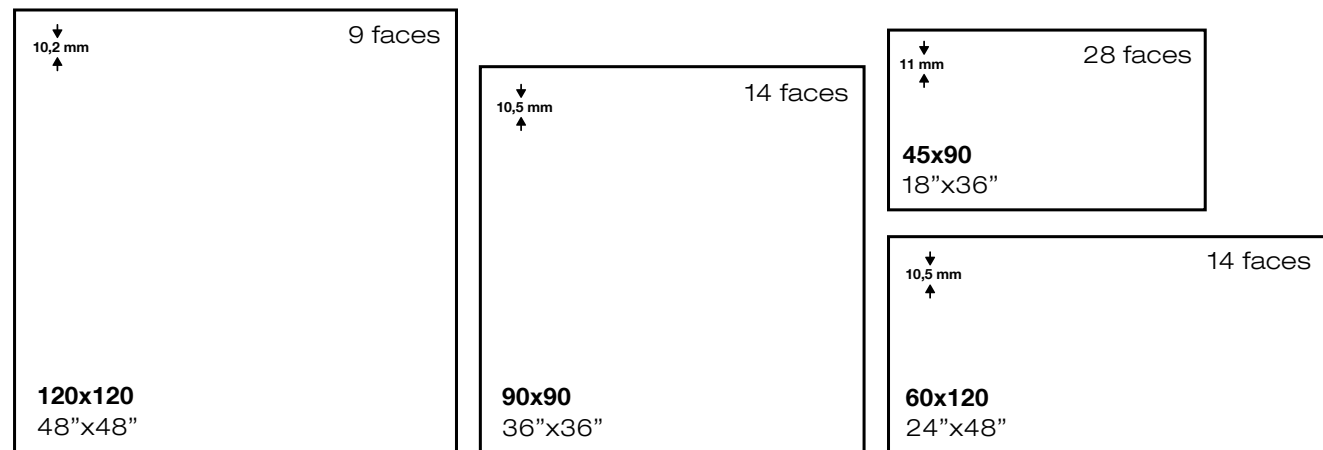

Peldaño
Step

Bruce polished 90x90 / 36"x36"

bután

Bután marengo 60x120 / 24"x48"

bután

pavimento _ porcelánico _ pulido _ rectificado
 floor tile _ porcelain _ polished _ rectified

PACKING & SPECIAL PIECES

	Pc/Cj	M2/Cj	Cj/Pl	M2/Pl	Kg/Cj	Kg/Pl
45x90	3	1,21	44	53,24	28,7	1282,8
60x120	2	1,44	32	46,08	34,5	1124
90x90	2	1,62	27	43,74	40	1100
120x120	1	1,44	36	51,84	36,36	1328,96