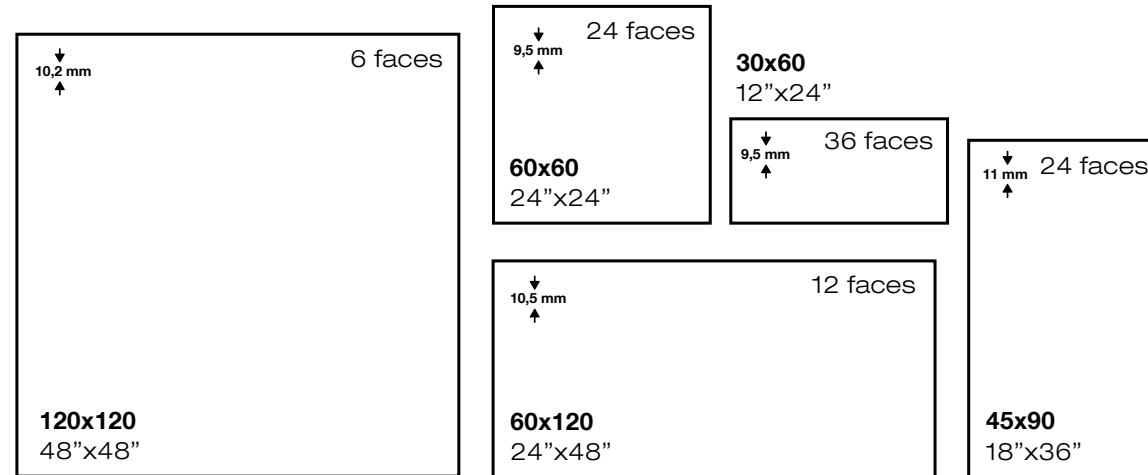

elder

pavimento _ porcelánico _ pulido _ rectificado
floor tile _ porcelain _ polished _ rectified

Serie también disponible en mate.

Series also available in matt.

Série également disponible en mat.

Series auch in matt erhältlich.