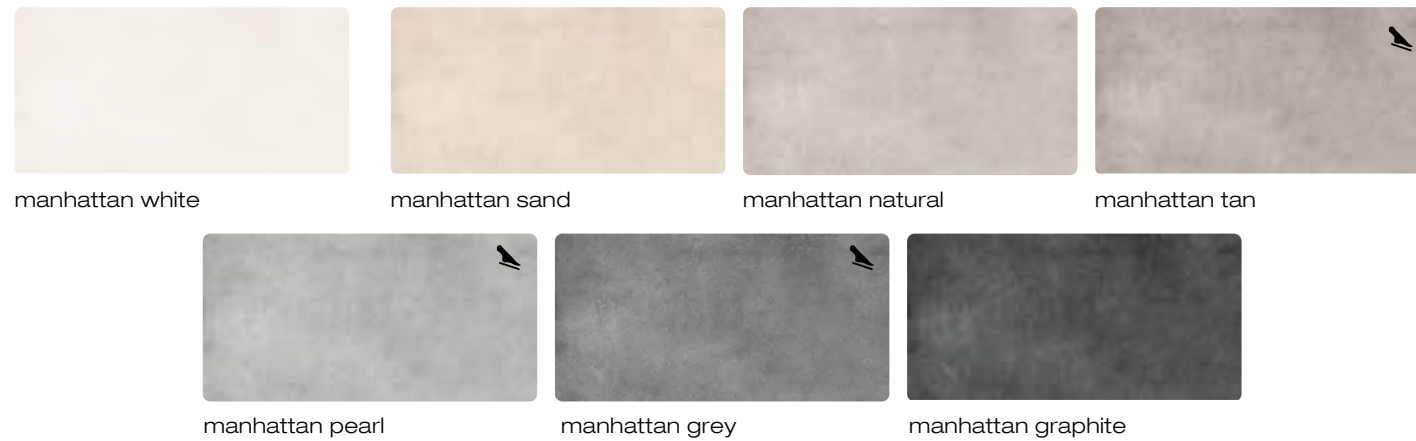

manhattan

Manhattan tan 60x120 / 24"x48"

60x120 24"x48"	60,8x60,8 24"x24"	60x60 24"x24"	30x60 12"x24"	30,3x61,3 12"x24"	33,3x33,3 13"x13"

Formato únicamente disponible en ADZ en los colores Pearl, Tan y Grey.

Serie susceptible de tratamiento antideslizante bajo demanda.
Series susceptible to anti-slip treatment on request.
Série sensible au traitement antidérapant sur demande.
Serie mit Antirutschbehandlung auf Anfrage.