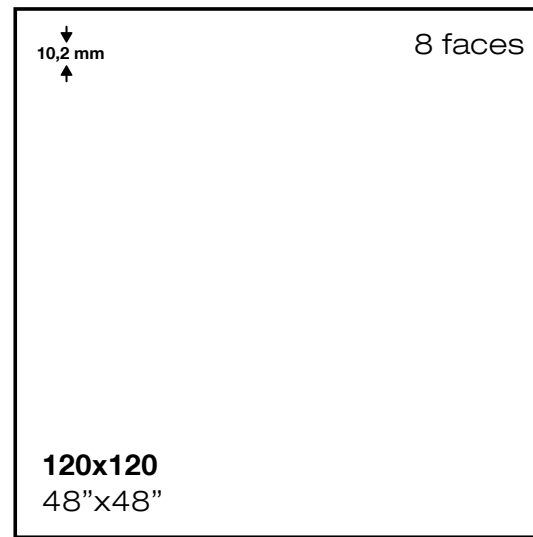

polin

pavimento _ porcelánico _ sugar lappato _ rectificado
floor tile _ porcelain _ sugar lappato _ rectified

Polin alluminio 120x120 / 48"x48"

PACKING & SPECIAL PIECES

	Pc/Cj	M2/Cj	Cj/PI	M2/PI	Kg/Cj	Kg/PI		Cód.
60x120	2	1,44	32	46,08	34,5	1124	60x120	MP440
120x120	1	1,44	36	51,84	36,36	1328,96	120x120	MP430

Ver página 582
See page 582