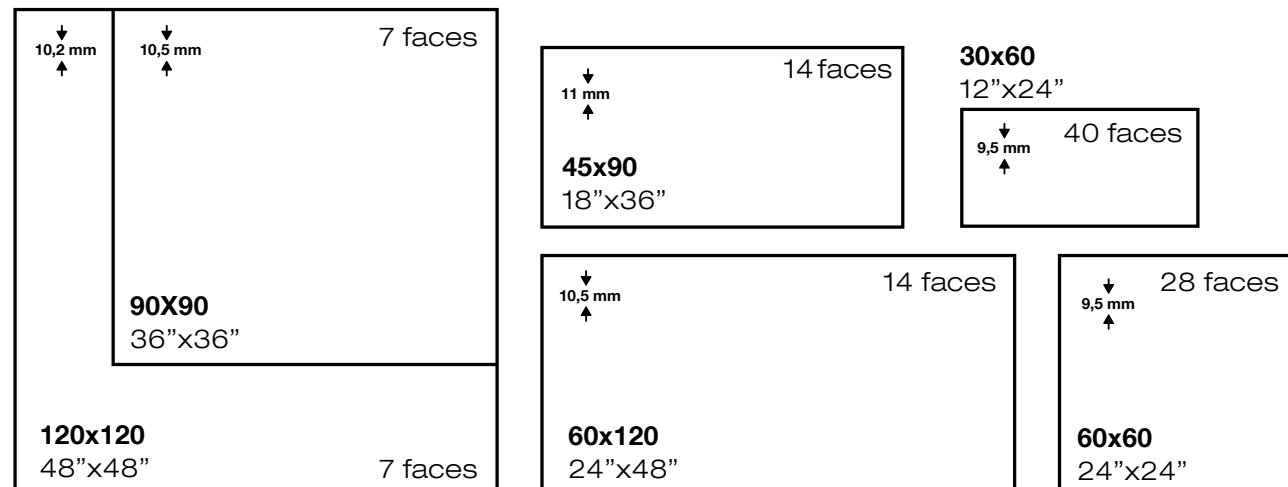

street

DCOF ☒

pavimento _ porcelánico _ rectificado _ masa coloreada _ mate
floor tile _ porcelain _ rectified _ colored body _ matt

Serie susceptible de tratamiento antideslizante bajo demanda.
Series susceptible to anti-slip treatment on request.
Série sensible au traitement antidérapant sur demande.
Serie mit Antirutschbehandlung auf Anfrage.

Mosaicos
Mosaics
Mosaïques
Mosaik