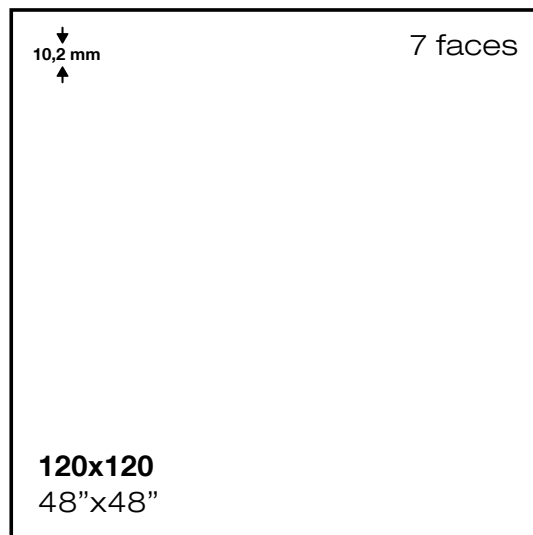

Strom

pavimento _ porcelánico _ granilla pulida _ rectificado
floor tile _ porcelain _ highly polished _ rectified

Strom 120x120 / 48"x48"

PACKING & SPECIAL PIECES

	Pc/Cj	M2/Cj	Cj/Pl	M2/Pl	Kg/Cj	Kg/Pl
60x120	2	1,44	32	46,08	34,5	1124
120x120	1	1,44	36	51,84	36,36	1328,96

	Cód.
60x120	MP324
120x120	MP334

Ver página 582
See page 582