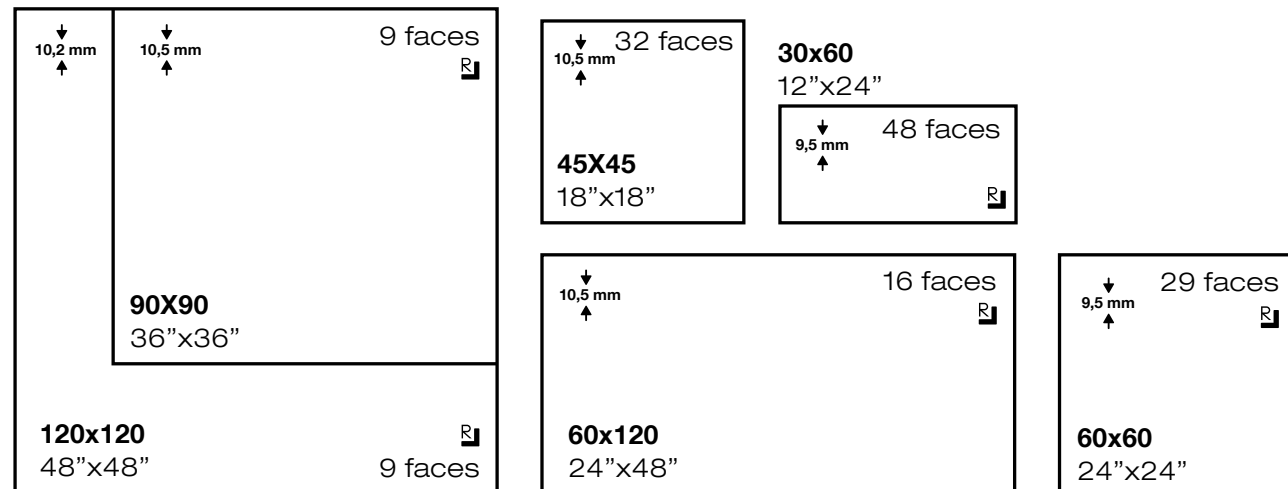

grain stone

DCOF ☒

pavimento _ porcelánico _ rectificado _ masa coloreada _ mate
floor tile _ porcelain _ rectified _ colored body _ matt

Serie susceptible de tratamiento antideslizante bajo demanda excepto en 45x45.
Series susceptible to anti-slip treatment on request except in 45x45.
Série sensible au traitement antidérapant sur demande sauf en 45x45..
Serie mit Antirutschbehandlung auf Anfrage außer in 45x45.

30x30 MP185 Mosaicos
Mosaics
Mosaïques
Mosaik