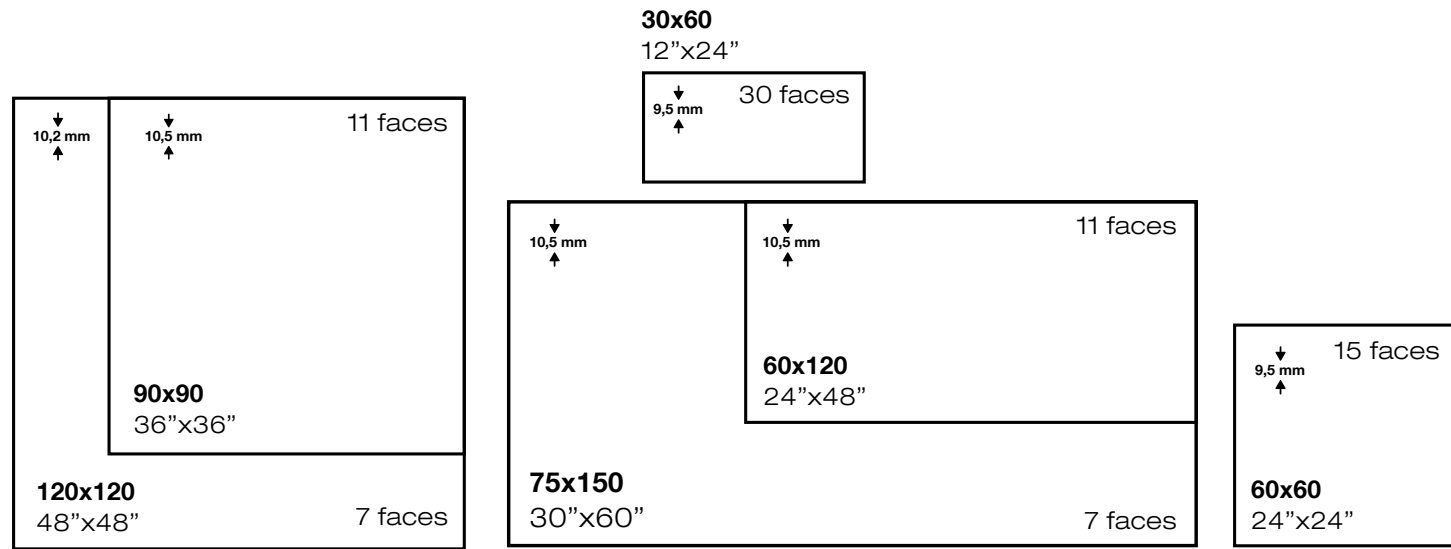

lance

pavimento _ porcelánico _ pulido _ rectificado
floor tile _ porcelain _ polished _ rectified

Serie también disponible en mate.
Series also available in matt.
Série également disponible en mat.
Serie auch in matt erhältlich.