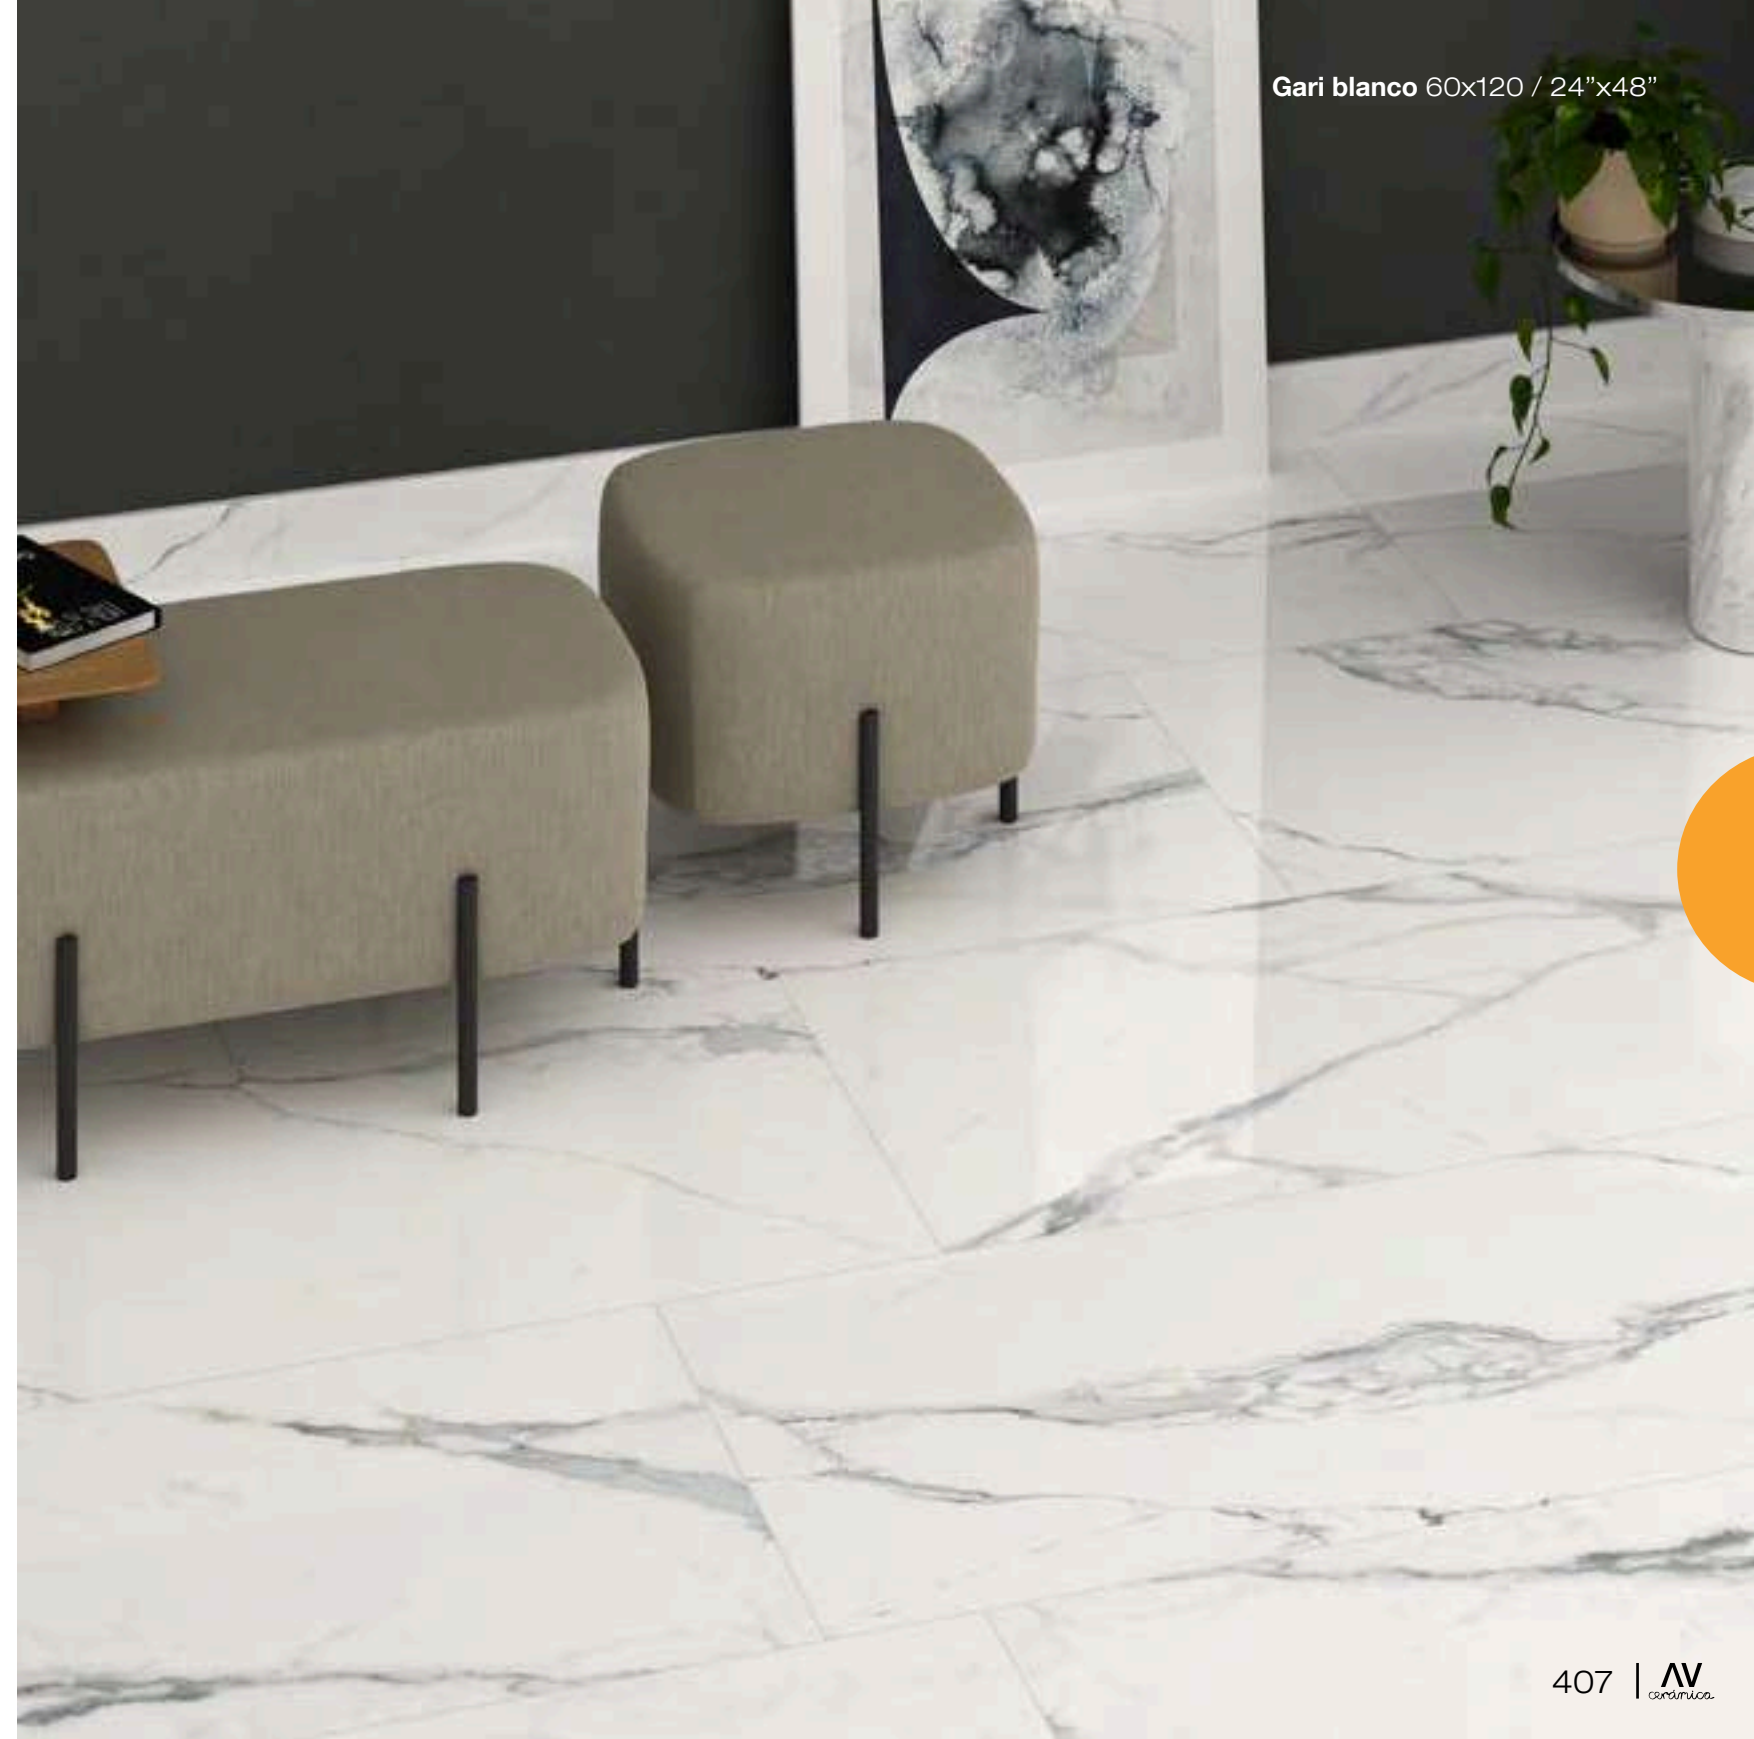

Rodapié
Skirting

Peldaño
Step

greece

Greece blanco 60,8x60,8 / 24"x24"

greece blanco

PACKING & SPECIAL PIECES

	Pc/Cj	M2/Cj	Cj/Pl	M2/Pl	Kg/Cj	Kg/Pl
60,8x60,8	4	1,48	30	44,4	31,35	960,5
60x120	2	1,44	36	51,84	29,5	1082