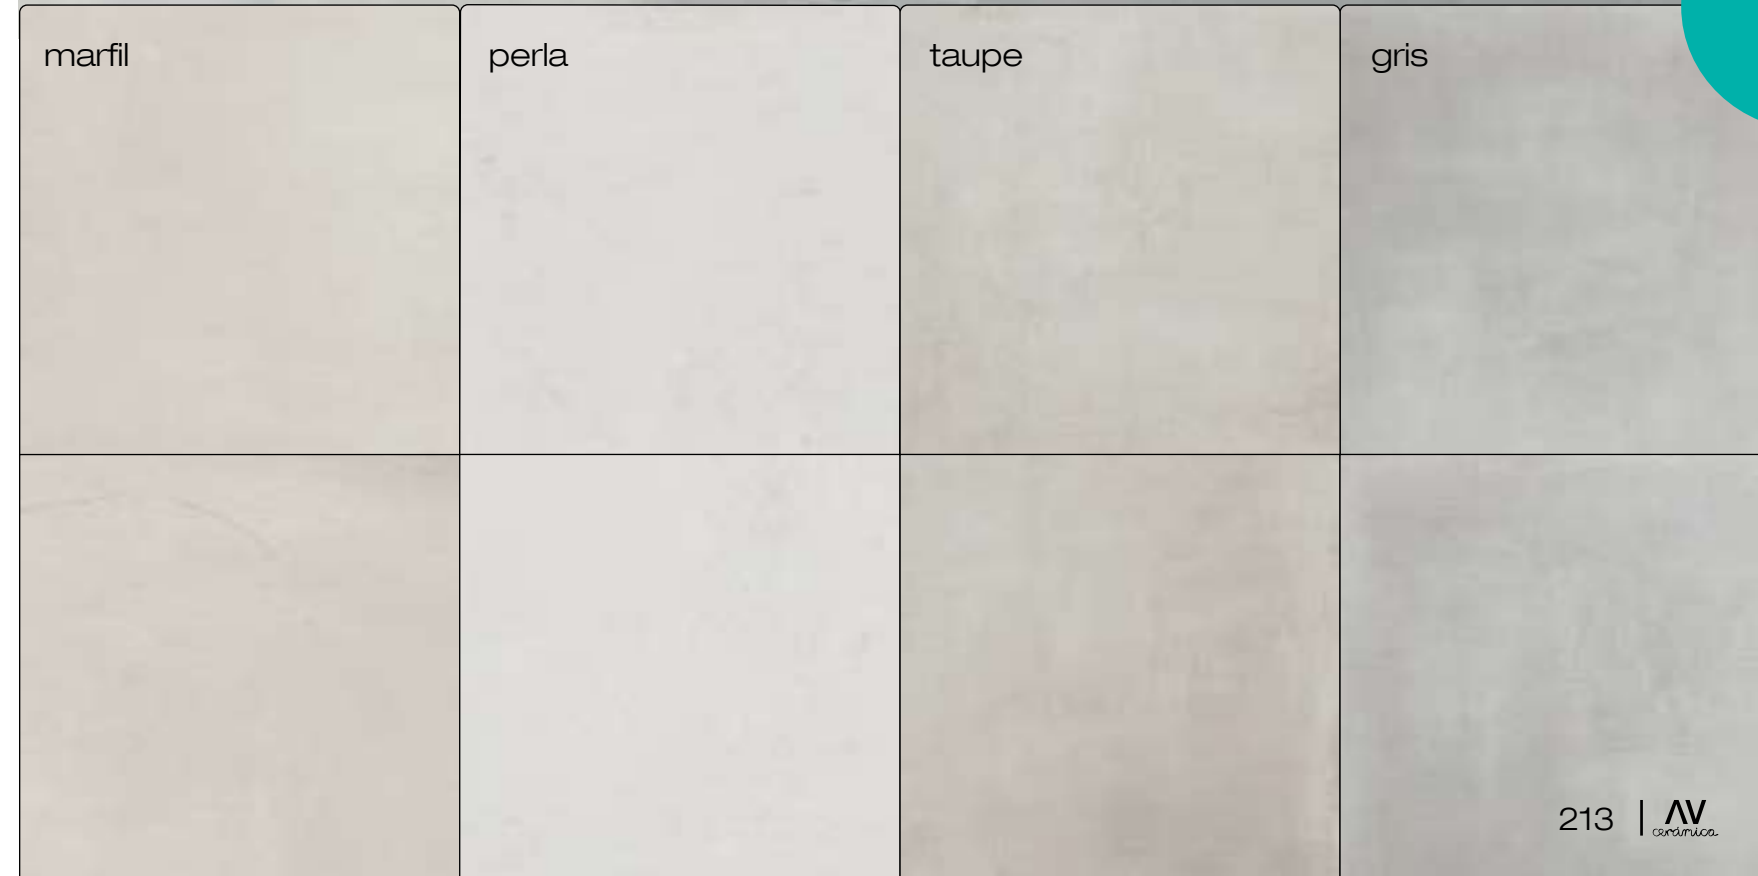

	Pulido	Mate
30x60	MP124	MP126
45x90	MP310	MP300
60x60	MP174	MP175
60x120	MP323	MP320
120x120	MP333	MP330

Ver página 582
See page 582

Rodapié
Skirting

Peldaño
Step

Elder gris 120x120 / 48"x48"

Forum

Forum 60x120 / 24"x48"