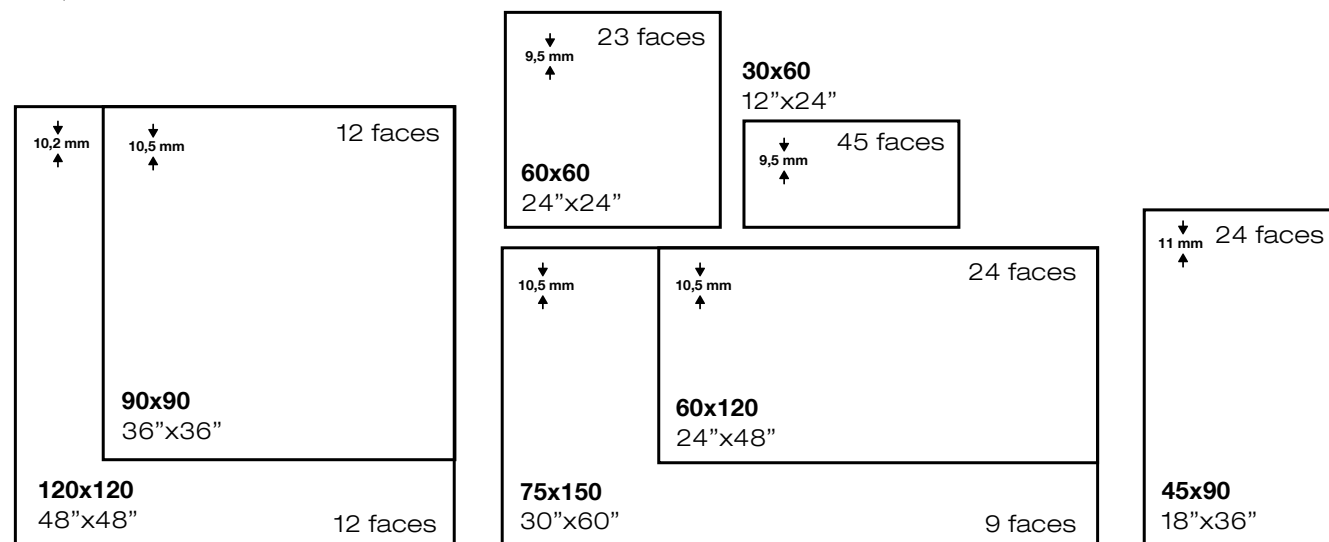

aura

pavimento _ porcelánico _ pulido _ rectificado
floor tile _ porcelain _ polished _ rectified

Serie también disponible en mate pág. 260
Series also available in matt p. 260
Série également disponible en mat p. 260
Serie auch in matt erhältlich p. 260