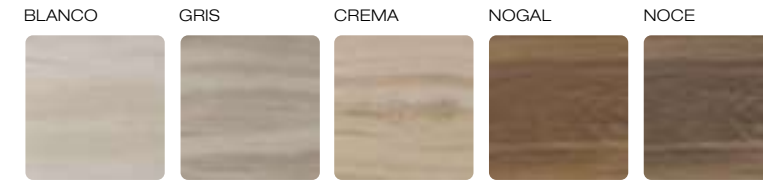

Flat

RB

30x90
12"x36"

↓
8,5 mm
↑

PACKING & SPECIAL PIECES

PAVIMENTO RECOMENDADO recommended floor tile

■ **TIOGA** / 20X60 cm

	Pc/Cj	M2/Cj	Cj/PI	M2/PI	Kg/Cj	Kg/PI
30x90	7	1,9	48	91,2	30,5	1484
	Cód.		Cód.		Cód.	
Flat	MR160	Cerro	MR155	Lake		MR155