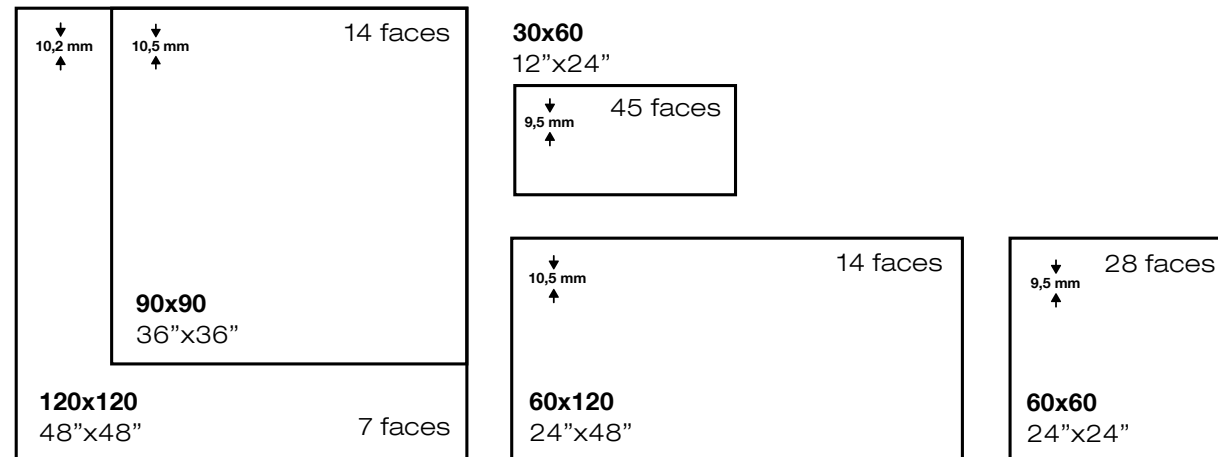

kristen

pavimento _ porcelánico _ pulido _ rectificado
floor tile _ porcelain _ polished _ rectified

Serie también disponible en mate.
Series also available in matt.
Série également disponible en mat.
Serie auch in matt erhältlich.