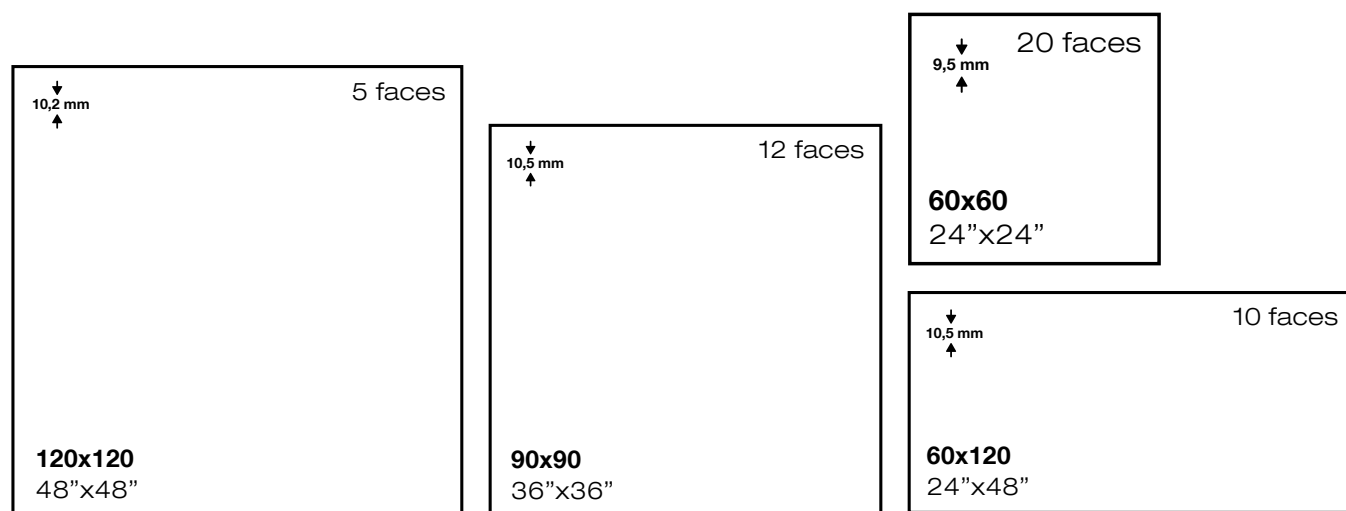

tekali

pavimento _ porcelánico _ pulido _ rectificado
floor tile _ porcelain _ polished _ rectified

Tekali gris 120x120 / 48"x48"