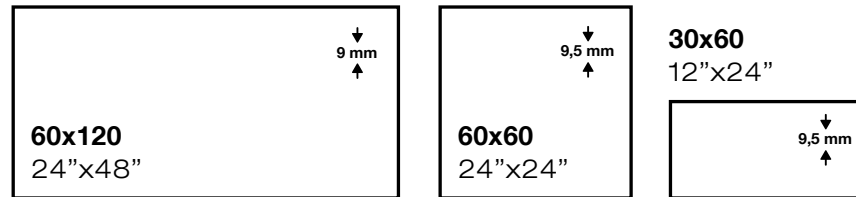

bellagio

bellagio