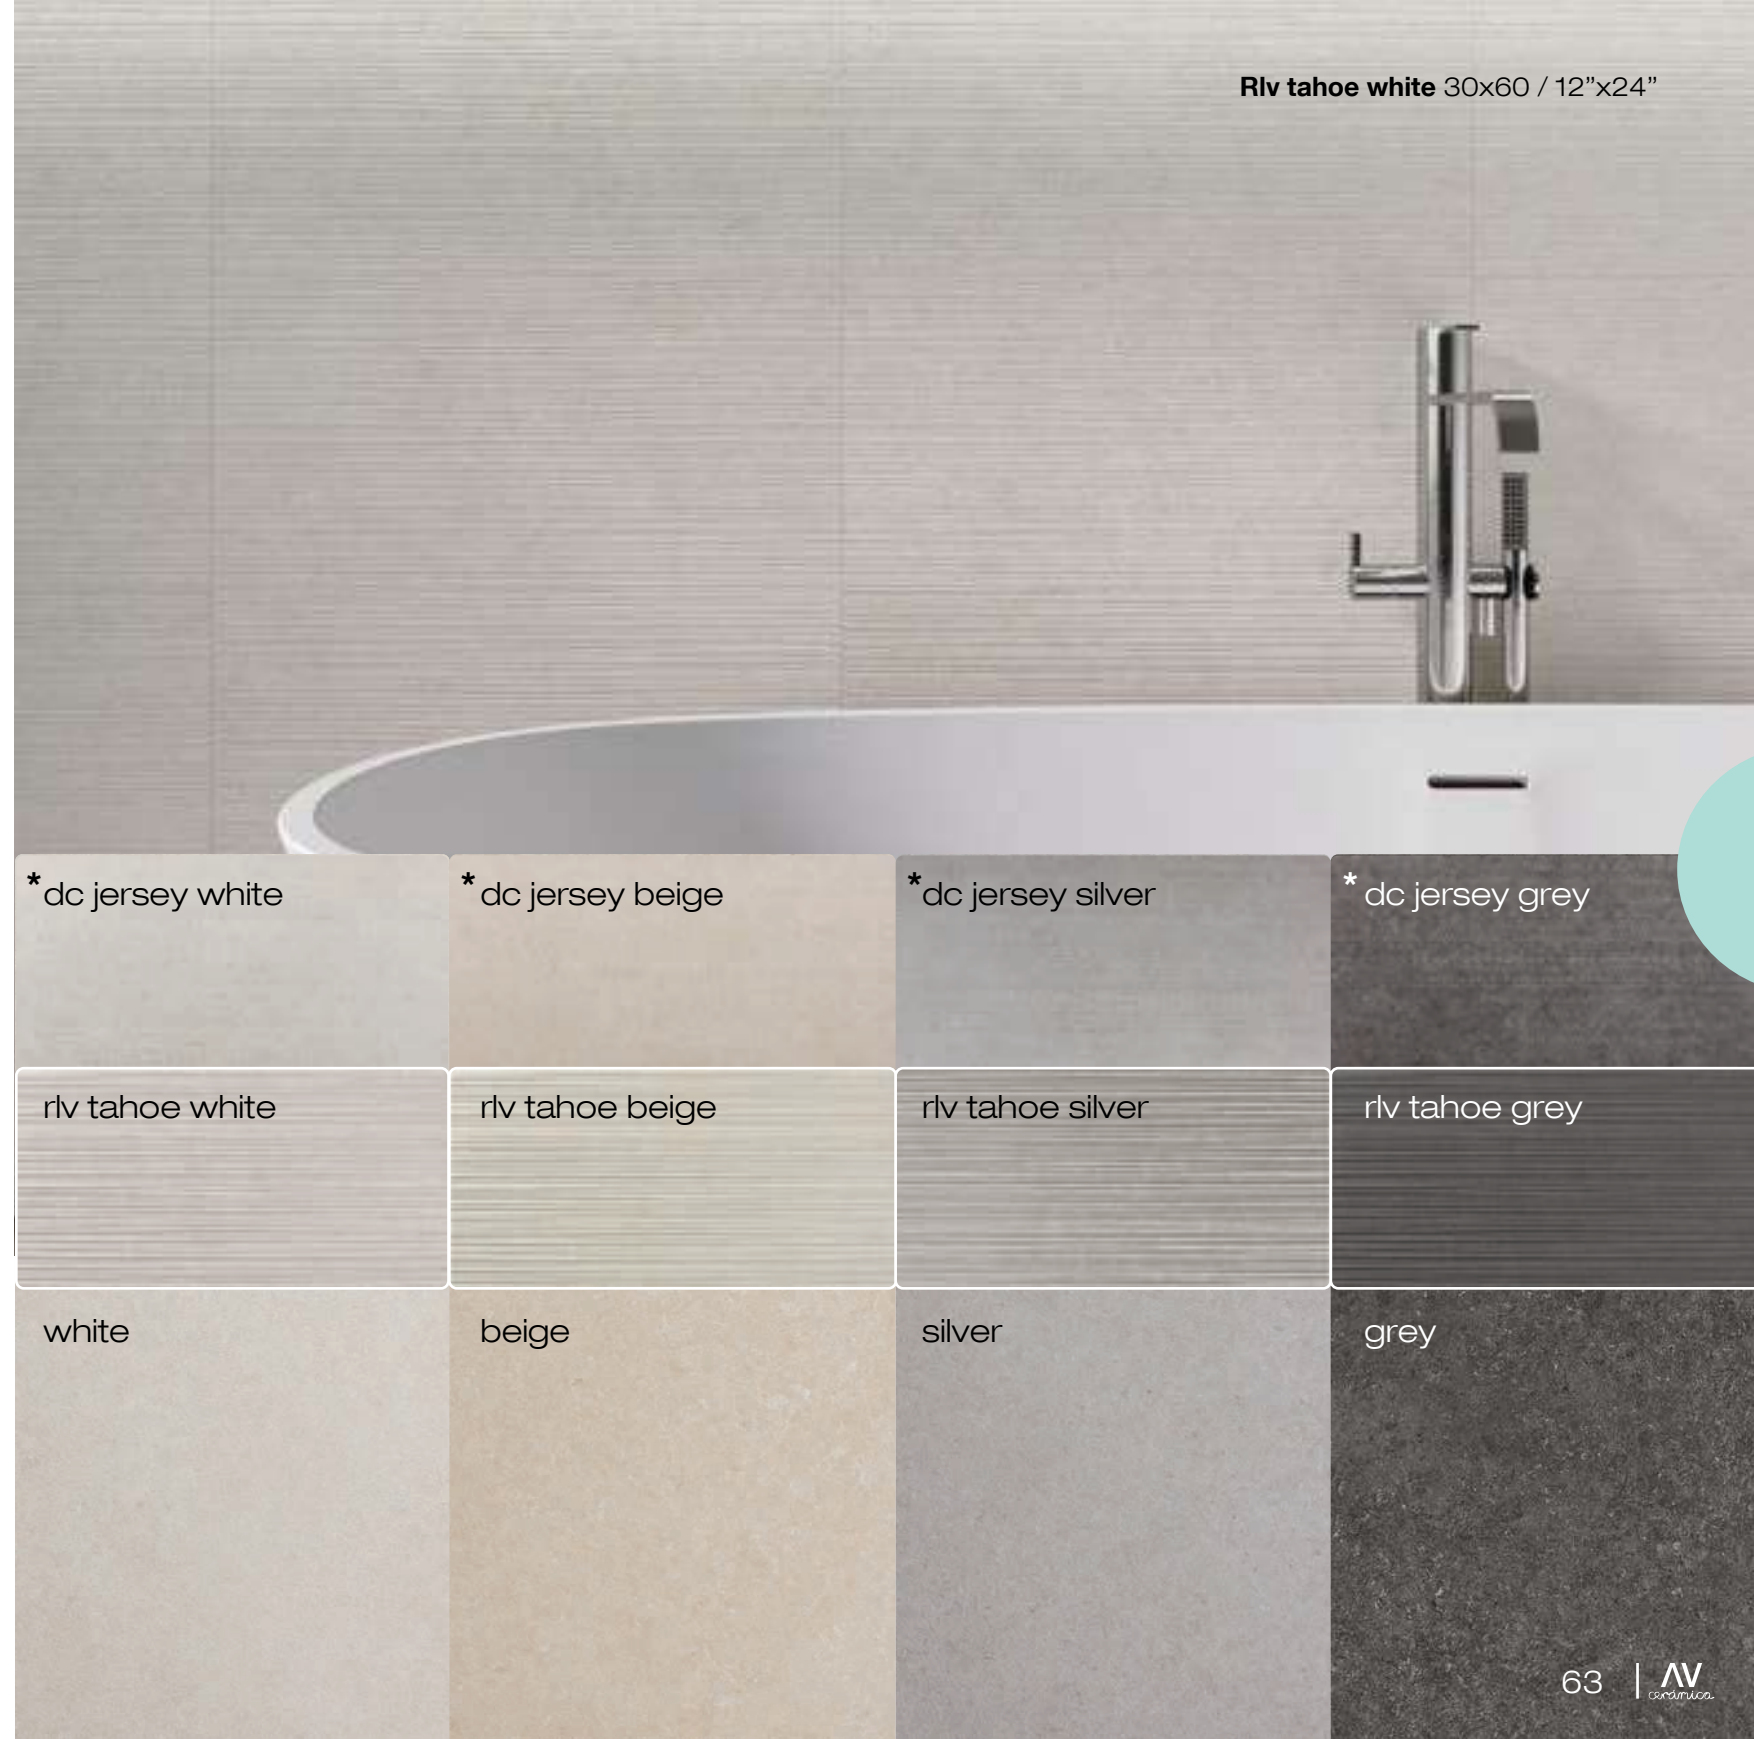

Ver página 583
 See page 583

Rlv tahoe white 30x60 / 12"x24"

method

Method white mate 75x150 / 30"x60" _ Method antracita mate 75x150 / 30"x60" _ Mauka roble 23x120 / 10"x48"

antibacteriano

antibacterial / antibactérien / antibakteriell